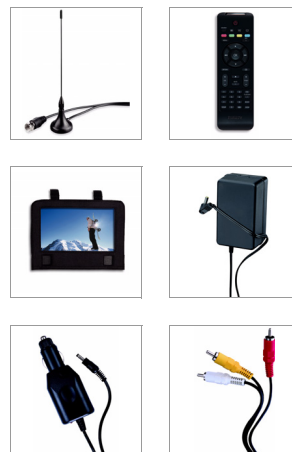

Philips
Prenosni televizor s
predvajalnikom DVD

23 cm/9-palčni LCD
DTV

PD9015

Najljubše TV-oddaje* HD in DVD-je lahko gledate povsod

z enostavno nastavitvijo

Z vgrajenim digitalnim TV-sprejemnikom lahko na prenosnem DVD-predvajalniku PD9015 gledate nekodirane digitalne TV-programe* HD. Na 9-palčnem/23 cm vrtljivem LCD-zaslону TFT lahko predvajate videoposnetke HD, glasbo in fotografije iz pomnilnika USB.

Uživajte v prenosnem televizijskem razvedrilu v realnem času

- 22,9 cm (9") LCD-zaslon (800 x 480 slikovnih pik) visoke gostote
- Zaslon s 180-stopinjskim vrtenjem za večjo prilagodljivost gledanja
- Sprejem MPEG4 HDTV prek sprejemnika DVB-T*
- Podpora za funkcijo neposrednega teleteksta in podnapisov
- Enostavna namestitev in samodejno iskanje kanalov

Posebni dodatki za vaše udobje

- Priloženi so adapter AC, avtomobilski adapter in kabel AV
- Priložena je torbica za avtomobilski nosilec za enostavno uporabo v avtu

PHILIPS

Specifikacije

Slika/zaslon

- Diagonalna velikost zaslona: 9 palec / 23 cm
- Ločljivost: 800 (Š) x 480 (V) x 3 (RGB)
- Vrsta zaslona: LCD TFT