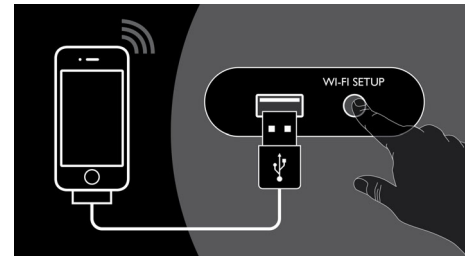

USB Direct

Με τη λειτουργία USB Direct, απλώς συνδέετε την επιθυμητή συσκευή USB στη θύρα USB της συσκευής Philips και απολαμβάνετε απευθείας αναπαραγωγή μουσικής από τη συσκευή Philips.

Τεχνολογία wOOx™

Η τεχνολογία wOOx αποτελεί μια επαναστατική ιδέα ηχείων, η οποία σας δίνει τη δυνατότητα να ακούτε και να αισθάνεστε εξαιρετικά βαθιά μπάσα σε μεγαλύτερο βαθμό από οποιοδήποτε άλλο ηχοσύστημα. Οι ειδικοί οδηγοί ηχείων συνεργάζονται άψογα με τον ακτινοβολητή μπάσων wOOx, ενώ ο ακριβής συντονισμός του κύριου οδηγού και του τούιτερ παρέχει ομαλή μετάβαση από τις χαμηλές στις υψηλές συχνότητες. Η διπλή ανάρτηση και η πλήρως συμμετρική κατασκευή τους παρέχουν χαμηλή και ακριβή βάση χωρίς αισθητή παραμόρφωση. Η τεχνολογία wOOx παράγει πλούσια και δυναμικά μπάσα, καθώς χρησιμοποιεί όλο το χώρο του πλαισίου του ηχείου με αποτέλεσμα να μεγεθύνει ουσιαστικά τη μουσική ισχύ.

Ασύρματη τεχνολογία AirPlay

Η τεχνολογία AirPlay σας επιτρέπει να μεταφέρετε ολόκληρη τη μουσική συλλογή

iTunes στις βάσεις σύνδεσης Philips Fidelio. Μεταφέρει ασύρματα μουσική από το πρόγραμμα iTunes στον υπολογιστή σας, το iPhone, το iPad ή το iPod touch - σε οποιοδήποτε ηχείο του σπιτιού, εφόσον αυτό υποστηρίζει τεχνολογία AirPlay. Το μόνο που πρέπει να κάνετε, είναι να βεβαιωθείτε ότι τα ηχεία σας είναι συνδεδεμένα στο δίκτυο Wi-Fi. Η τεχνολογία AirPlay σας επιτρέπει επίσης ταυτόχρονη αναπαραγωγή μουσικής σε κάθε ηχείο κάθε δωματίου. Γεμίστε κάθε χώρο του σπιτιού σας με τους αγαπημένους σας ήχους!

Εγκατάσταση του AirPlay σε ένα βήμα

Με την απίστευτα απλή εγκατάσταση του AirPlay σε ένα βήμα, το ασύρματο ηχείο σας θα συνδεθεί εύκολα με το οικιακό σας δίκτυο. Συνδέστε το ηχείο με το iPod touch, το iPhone ή το iPad (με ένα καλώδιο 30 ακίδων ή ένα βύσμα βάσης σύνδεσης) και πατήστε το κουμπί ρύθμισης Wi-Fi. Επιτρέψτε την κοινή χρήση της ρύθμισης Wi-Fi στη συσκευή Apple με ένα μόνο κλικ, και είστε έτοιμοι για μοναδικές μουσικές απολαύσεις!