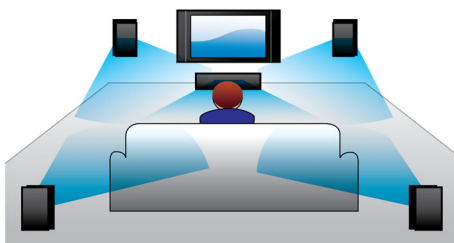

Concebido para melhorar o espaço que habita

- Design compacto que se adapta a qualquer local

Ligue e aprecie todo o seu entretenimento

- Reproduz DVD, VCD, CD e dispositivos USB
- HDMI 1080p com melhoramento para Alta Definição - obtenha imagens mais nítidas

PHILIPS

Destques

Altifalantes potentes com tubos de graves

Altifalantes potentes com tubos de graves para um óptimo som

Dolby Digital e Pro Logic II

Um decodificador Dolby Digital integrado elimina a necessidade de um decodificador externo ao processar todos os seis canais de informação áudio para proporcionar uma experiência de som surround e uma sensação espantosamente natural de realismo envolvente e dinâmico. O Dolby Pro Logic II proporciona cinco canais de processamento surround a partir de qualquer fonte estéreo.

multicanais, sem conversões para analógico - reproduzindo imagens e sons de qualidade perfeita, sem qualquer ruído de fundo.

Reproduz tudo

Reproduz praticamente qualquer disco e dispositivo multimédia que desejar - quer seja DVD, VCD, CD ou dispositivos USB. Experimente a conveniência imbatível de uma óptima capacidade de reprodução e o luxo da partilha de ficheiros multimédia no seu televisor ou sistema de cinema em casa.