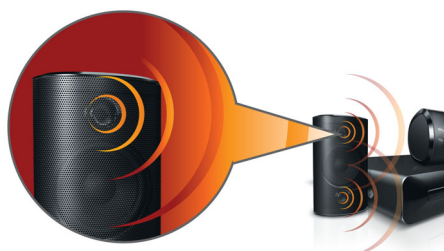

Philips
Cinema em casa 5.1

HDMI 1080p

HTS3520

Obcecado pelo som

Som cinematográfico poderoso com graves profundos

Traga o poder do cinema para sua casa! Altifalantes poderosos com tubos de graves e aumento de resolução HDMI 1080p de alta definição melhoram a sua experiência de entretenimento em casa

Estupenda experiência de som

- Altifalantes potentes com tubos de graves para um óptimo som
- Som surround Dolby Digital e Pro Logic II
- Potência RMS de 600 W que oferece um excelente som para filmes e música

Concebido para melhorar o espaço que habita

- Design compacto que se adapta a qualquer local

Ligue e aprecie todo o seu entretenimento

- Reproduz DVD, VCD, CD e dispositivos USB
- HDMI 1080p com melhoramento para Alta Definição - obtenha imagens mais nítidas

PHILIPS

Destques

Altifalantes potentes com tubos de graves

Altifalantes potentes com tubos de graves para um óptimo som

Dolby Digital e Pro Logic II

Um decodificador Dolby Digital integrado elimina a necessidade de um decodificador externo ao processar todos os seis canais de informação áudio para proporcionar uma experiência de som surround e uma sensação espantosamente natural de realismo envolvente e dinâmico. O Dolby Pro Logic II proporciona cinco canais de processamento surround a partir de qualquer fonte estéreo.