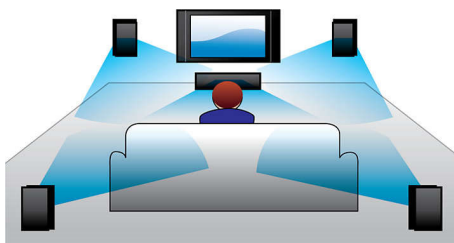

Concebido para melhorar o espaço que habita

- Design compacto que se adapta a qualquer local

Ligue e aprecie todo o seu entretenimento

- HDMI 1080p com melhoramento para Alta Definição - obtenha imagens mais nítidas
- Reproduz DVD, VCD, CD e dispositivos USB

PHILIPS

Destques

Altifalantes potentes com tubos de graves

Altifalantes potentes com tubos de graves para um óptimo som

Dolby Digital e Pro Logic II

Um decodificador Dolby Digital integrado elimina a necessidade de um decodificador externo ao processar todos os seis canais de informação áudio para proporcionar uma experiência de som surround e uma sensação espantosamente natural de realismo envolvente e dinâmico. O Dolby Pro Logic II

proporciona cinco canais de processamento surround a partir de qualquer fonte estéreo.

Potência RMS de 600 W

Potência RMS de 600 W que oferece um excelente som para filmes e música

HDMI 1080p

A tecnologia HDMI 1080p com melhoramento oferece-lhe imagens nítidas. Agora é possível desfrutar dos filmes em definição padrão no esplendor da Alta Definição - com mais detalhes e imagens mais realistas. O varrimento progressivo (representado pelo "p" em "1080p") elimina a estrutura de linhas dos ecrãs de TV, para imagens cristalinas. Além disso, a HDMI estabelece uma ligação digital directa que pode transportar vídeo digital em Alta Definição descomprimido e áudio digital multicanais, sem conversões para analógico - reproduzindo imagens e sons de qualidade perfeita, sem qualquer ruído de fundo.

Reproduz tudo

Reproduz praticamente qualquer disco e dispositivo multimédia que desejar - quer seja DVD, VCD, CD ou dispositivos USB. Experimente a conveniência imbatível de uma óptima capacidade de reprodução e o luxo da partilha de ficheiros multimédia no seu televisor ou sistema de cinema em casa.