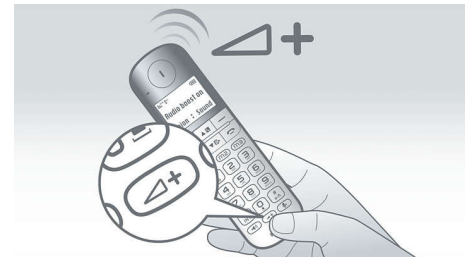

Nu til dags har de fleste mennesker flere numre til kontaktpersoner. Vores kontaktliste

gør det lettere for dig at håndtere dine telefonkontakter. Du kan gemme to telefonnumre blandt tre forskellige feltnavne for hjem, arbejde eller mobil.

Op til 16 timers taletid

Op til 16 timers taletid på en enkelt opladning

Visuel ringeindikator

Visuel ringeindikator blinker, når der kommer indgående opkald

Lydstyrkeforstærkning

Ønsker du nogle gange, at en person, der har ringet dig op, ville tale lidt højere? Med lydstyrkeforstærkertasten kan du med et enkelt tryk straks øge lydstyrken med mere end 12 dB* i ørestykket og mere end 8 dB* på den håndfri højtaler. Nu kan du høre hvert eneste ord og hver eneste tone klart og tydeligt. Samtaler vil aldrig blive misforstået igen. *Målingen er baseret på laveste lydstyrkeniveau til højeste lydstyrkeforstærkningsniveau. Brugere anbefales ikke at lægge håndsættet tæt til øret, mens der trykkes på forstærkerknappen første gang. Lydstyrkeforstærkningen vender tilbage til normal, når opkaldet afsluttes.