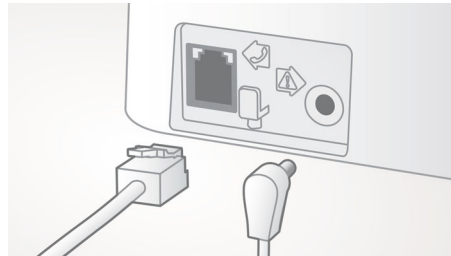

Eenvoudige installatie

Ultiem gemak dankzij de eenvoudige installatie. Eenvoudige installatie - Plug & Play-product