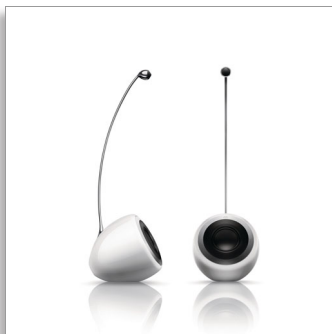

Philips Fidelio Design
collection
SoundSphere DesignLine

Kinolaadne virtuaalne ruum.
helisüst.

Bluetooth® aptX ja AAC
2 HDMI-sisendit ja HDMI-
väljundit (ARC)

PS1

Kontserdi võimsusega muusikaelamus

Helist haaratud

Philipsi SoundSphere Signature kõlar pakub teile loomulikumat heli ning sügavamat ja avaramat kõla. Kaunis stiiliväljendus. Sobib filmide ja muusika jaoks.

Võrratu helikvaliteet

- Parim kaaslane Philips DesignLine telerile
- SoundSphere'i hõljuvad kõrgsageduskõlarid tekitavad sügava ja avarama kõla
- Kinolaadne virtuaalne ruumiline helisüsteem loob elutruu 3D heli