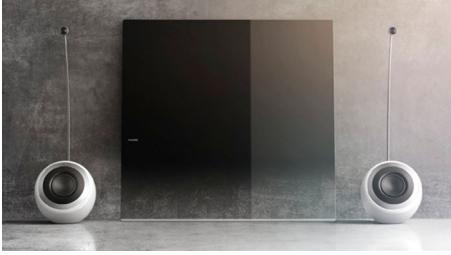

Esiletõstetud tooted

Parim heli

Parim kaaslane Philips DesignLine telerile