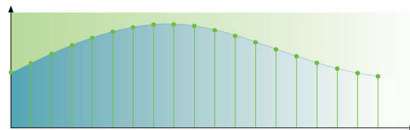

DAC Audio a 192 kHz/24 bits

El muestreo a 192 KHz permite tener una representación precisa de las curvas de sonido originales. En combinación con una resolución de 24 bits, se captura más información de la forma de onda del sonido analógico original consiguiendo así una reproducción de audio mucho más rica.