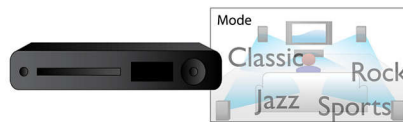

Control inteligente del sonido

El control inteligente ofrece un ajuste óptimo del sonido para la mejor experiencia de audio con regulación de ultra graves, graves, agudos y el balance.