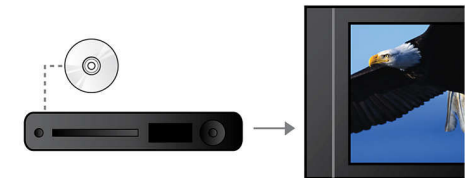

Reproduce todo

Reproduce casi todos los discos que desees: CD, (S)VCD, DVD, DVD+R, DVD-R, DVD+RW o DVD-RW. Experimenta la flexibilidad y comodidad inigualable de reproducir todos tus discos en un único dispositivo.