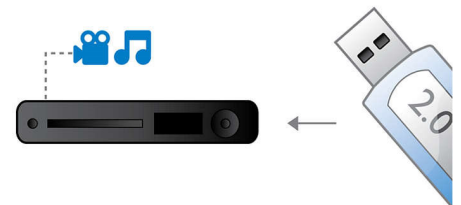

L'USB (Universal Serial Bus) est un protocole permettant de relier facilement des ordinateurs, des périphériques et des équipements électroniques grand public. Les appareils USB ultrarapides ont un taux de transfert de données allant jusqu'à 480 Mbit/s (il était de 12 Mbit/s sur les premiers appareils USB). Avec le port USB 2.0 ultrarapide, vous n'avez qu'à brancher votre appareil USB, sélectionner un film, un titre ou une photo et lancer la lecture.