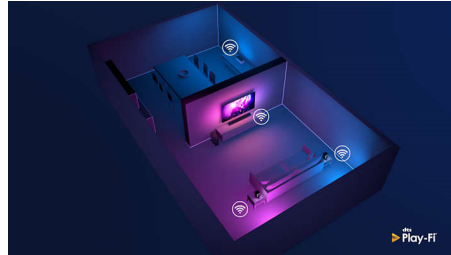

Cette barre de son apporte une nouvelle dimension sonore à tout ce que vous regardez et à chaque titre que vous aimez. Sa configuration 2.1 canaux enrichit les bandes son, amplifie les effets sonores et clarifie les dialogues. Le caisson de basses sans fil réagit à chaque explosion et chaque pulsation basse fréquence.

Dolby Atmos

Des émotions intensifiées, quel que soit le contenu que vous regardez. Cette barre de son compatible Dolby Atmos reproduit aussi bien la profondeur que la hauteur, créant ainsi un son Surround virtuel tridimensionnel qui vous enveloppe.

par chaque action décisive tout en entendant parfaitement les commentateurs.

Play-Fi. Multiroom et bien plus encore.

Grâce à la compatibilité facile de Play-Fi, cette barre de son sera la star de votre installation multiroom. Vous pouvez synchroniser des enceintes compatibles Play-Fi pour un son multiroom ou même créer un véritable système audio Surround, le tout via l'application Philips Sound ou l'application Play-Fi.