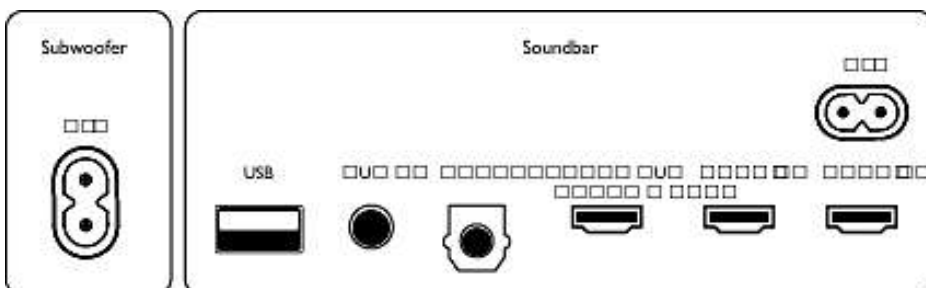

Carton externe

- Longueur: 105.5 cm
- Nombre de produits emballés: 2
- Largeur: 57 cm
- Poids brut: 20 kg
- Hauteur: 18 cm
- GTIN: 1 48 95229 10996 1
- Poids net: 14.4 kg
- Poids à vide: 5.6 kg

Pratique

- Télécommande
- Mode nuit: Non

Compatibilité

- Commande par application sur smartphone/tablette

Alimentation

- Alimentation de l'unité principale: 100-240 V CA, 50/60 Hz
- Alimentation du caisson de basse: 100-240 V CA, 50/60 Hz
- Consommation en veille du caisson de basse: $\leq 0,5 \text{ W}$
- Consommation en veille de l'unité principale: $\leq 0,5 \text{ W}$
- Veille automatique

Dimensions du produit emballé

- Hauteur: 15 cm
- Type d'emballage: Boîte
- Type d'installation en rayon: Disposition
- Largeur: 103 cm
- Profondeur: 42.5 cm
- Nombre de produits inclus: 1
- EAN: 48 95229 10996 4
- Poids brut: 9.3 kg
- Poids net: 7.2 kg
- Poids à vide: 2.1 kg

Accessoires

- Accessoires fournis: Télécommande, 1 pile CR2025, Cordon d'alimentation, Support de fixation murale, Guide de démarrage rapide, Livret de garantie internationale

Design

- Couleur: Argent
- Fixation murale possible

Dimensions

- Unité principale (l x H x P): 900 x 57 x 110 millimètre
- Poids de l'unité principale: 2,4 kg
- Caisson de basses (l x H x P): 122 x 403 x 300 millimètre
- Poids du caisson de basses: 4,8 kg

Vidéo

- Transfert 3D
- Vidéo - améliorations: Transfert de vidéo 4K, Dolby Vision, HDR10, HDR10+, HLG

Date de publication
2024-03-21

Version: 7.2.1

EAN: 48 95229 10996 4

© 2024 Koninklijke Philips N.V.
Tous droits réservés.

Les caractéristiques sont sujettes à modification sans préavis. Les marques commerciales sont la propriété de Koninklijke Philips N.V. ou de leurs détenteurs respectifs.

www.philips.com