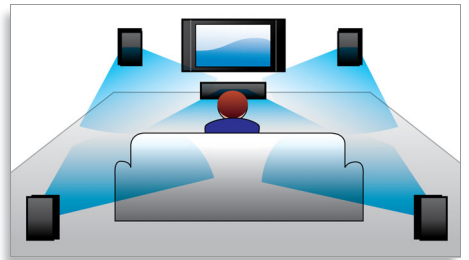

規格

影像 / 顯示

- 影像增? 功能: 逐行掃描

音效

- 總功率 (RMS): 300 瓦
- 頻率響應: 20-20000 Hz
- 訊噪比: > 65 dB
- 音效系統: 立體聲, 杜比數碼 5.1
- 音效增強: 夜間模式
- 均衡器設定: 動作, 古典, 音樂會, 劇情, 搖滾樂, 體育, 爵士樂

影像播放

- 播放媒體: CD-R/CD-RW, DVD+R/+RW, DVD-R/-RW, DVD-Video, 影像 CD/SVCD, USB 快閃磁碟
- 壓縮格式: MPEG1, MPEG2, avi, DivX Ultra, MPEG4, XviD
- 視訊光碟播放系統: PAL, NTSC

播放聲音

- 播放媒體: 音樂 CD, CD-R/RW, DVD+R/+RW, DVD-R/-RW, USB 快閃磁碟, MP3-CD
- 壓縮格式: MP3, WMA
- MP3 位元速率: 112 kbps - 320 kbps

靜態畫面播放

- 播放媒體: DVD+R/+RW, DVD-R/-RW, CD-R/RW, USB 快閃磁碟
- 影像壓縮格式: JPEG
- 影像增? 功能: 旋轉, 縮放, 播放音樂時進行幻燈片展示

選台器 / 接收 / 傳送

- 選台器波段: FM

連接

- 後方連接: 複合影像 (CVBS) 輸出, FM 天線, 色差視訊輸出, 輔助輸入, 單按調整 Multich 連接

器

- 前方 / 側面連接: USB

電源

- 電源供應: 110-240 伏, 50/60 Hz
- 備用模式耗電量: < 1 W
- 功率: 55 瓦

喇叭

- 衛星喇叭阻抗: 3 歐姆
- 衛星喇叭頻率範圍: 150-20000 Hz
- 中心頻率範圍: 150-20000 Hz
- 中置喇叭阻抗: 3 歐姆
- 重低音喇叭類型: 被動式
- 重低音喇叭阻抗: 12 歐姆
- 重低音喇叭頻率範圍: 40 - 150 Hz

配件

- 附配件: 遙控器, FM 天線, 用戶手冊, 快速入門指南, 全球保用證, 遙控器電池, CVBS 視訊線

尺寸

- 機組尺寸 (闊 x 高 x 深): 360 x 58 x 303 毫米
- 調整重量: 2.3 千克
- 中央喇叭尺寸 (闊 x 高 x 深): 100 x 100 x 77 毫米
- 中置喇叭重量: 0.3 千克
- 前方喇叭寬度: 100 毫米
- 前方喇叭高度: 100 毫米
- 前方喇叭深度: 75 毫米
- 前方喇叭重量: 0.3 千克
- 後方喇叭寬度: 100 毫米
- 後方喇叭高度: 100 毫米
- 後方喇叭深度: 76 毫米
- 後方喇叭重量: 0.34 千克
- 超重低音喇叭尺寸 (闊 x 高 x 深): 160 x 267.5 x 265 毫米
- 重低音喇叭重量: 2.65 千克
- 包裝尺寸 (闊 x 高 x 深): 570 x 310 x 395 毫米
- 重量 (含包裝): 8.45 千克

產品特點

杜比數碼解碼器

杜比數碼是世界領先的多聲道音響標準, 參考人類雙耳平時處理聲音的方式, 讓你體驗具有真實空間感覺、品質絕佳的環迴音效。