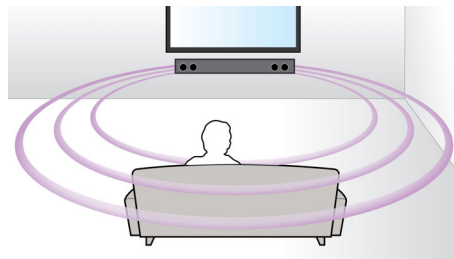

Dizajniran za bolji dojam kina kod kuće

- Moderan dizajn nadopunjuje vaše kućno okruženje

PHILIPS

Istaknute značajke

300 W RMS snage

RMS snaga od 300 W pruža odličan zvuk za filmove i glazbu

Dolby Digital

Budući da Dolby Digital, vodeći svjetski standard za digitalni višekanalni zvuk, koristi postupak kojim ljudsko uho prirodno obrađuje zvuk, iskusit ćete vrhunsku kvalitetu prostornog surround zvuka.

Audioulaz

Audio ulaz omogućava laku reprodukciju glazbe izravno s uređaja iPod/iPhone/iPad, MP3 reproduktora ili prijenosnog računala putem jednostavne veze s kućnim kinom. Jednostavno priključite audio uređaj na audio priključak i uživajte u glazbi uz superiornu kvalitetu zvuka sustava kućnog kina tvrtke Philips.

Virtual Surround Sound

Virtual Surround Sound tvrtke Philips stvara bogat i prožimajući surround zvuk iz sustava s manje od pet zvučnika. Vrlo napredni prostorni algoritmi vjerno reproduciraju značajke zvuka koji je prisutan u idealnom 5.1-kanalnom okruženju. Svaki vrlo kvalitetni stereo izvor pretvara se u realističan, višekanalni surround zvuk. Nema potrebe za kupnjom dodatnih zvučnika, kabela ili postolja za zvučnike kako biste mogli uživati u zvuku koji ispunjava prostoriju.