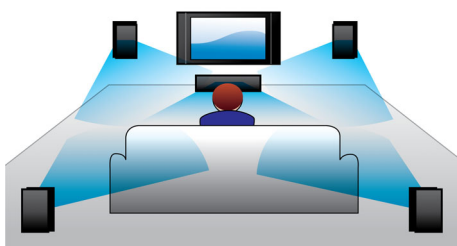

Dizajniran za bolji dojam kina kod kuće

- Moderan dizajn nadopunjuje vaše kućno okruženje

PHILIPS

Istaknute značajke

300 W RMS snage

RMS snaga od 300 W pruža odličan zvuk za filmove i glazbu

Dolby Digital

Budući da Dolby Digital, vodeći svjetski standard za digitalni višekanalni zvuk, koristi postupak kojim ljudsko uho prirodno obrađuje zvuk, iskusit ćete vrhunsku kvalitetu prostornog surround zvuka.

Audioulaz

Audio ulaz omogućava laku reprodukciju glazbe izravno s uređaja iPod/iPhone/iPad, MP3 reproduktora ili prijenosnog računala putem jednostavne veze s kućnim kinom. Jednostavno priključite audio uređaj na audio priključak i uživajte u glazbi uz superiornu kvalitetu zvuka sustava kućnog kina tvrtke Philips.

Virtual Surround Sound

Virtual Surround Sound tvrtke Philips stvara bogat i prožimajući surround zvuk iz sustava s manje od pet zvučnika. Vrlo napredni prostorni algoritmi vjerno reproduciraju značajke zvuka koji je prisutan u idealnom 5.1-kanalnom okruženju. Svaki vrlo kvalitetni stereo izvor pretvara se u realističan, višekanalni surround zvuk. Nema potrebe za kupnjom dodatnih zvučnika, kabela ili postolja za zvučnike kako biste mogli uživati u zvuku koji ispunjava prostoriju.

HDMI za HD filmove

HDMI je izravna digitalna veza koja omogućava prijenos digitalnim HD videosignala, kao i digitalnih višekanalnih audiosignala. Uklanjajući potrebu za pretvorbom u analogne signale, pruža savršenu sliku i zvuk, u potpunosti bez šuma. U filmovima standardne rezolucije sada možete uživati uz pravi visoku rezoluciju koja pruža više detalja i prirodniju sliku.