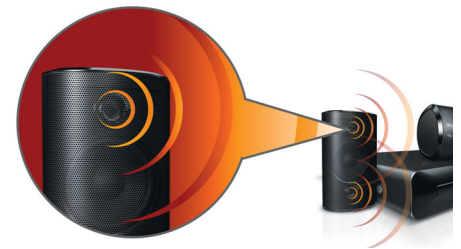

Potentes altavoces con pico de graves

Altavoces potentes con pico de graves para obtener un sonido magnífico