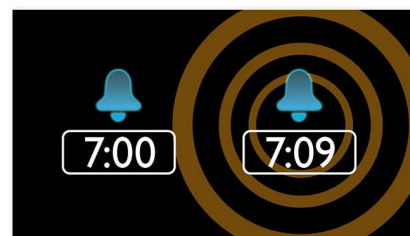

Повторный звуковой сигнал

Радиочасы Philips оснащены функцией повторения сигнала, которая не позволит проспать. Если при срабатывании сигнала будильника вы не готовы встать, просто нажмите кнопку повторения сигнала и продолжайте спать. Сигнал будильника прозвучит снова спустя девять минут. Кнопку повторения сигнала можно нажимать каждые девять минут до тех пор, пока вы не отключите будильник.