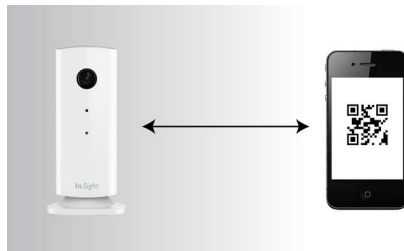

Enkel installering

Raskt og enkelt oppsett gir deg mulighet til å pare den trådløse InSight-monitoren for hjemmeovervåking med en iPhone eller iPad. Plasser QR-kodebildet foran monitorlinsen for å aktivere InSight-appen. Monitoren er klar til bruk når lyset lyser grønt.