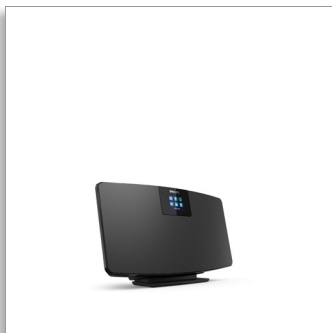

Philips
Radio Internet

DAB+
Spotify Connect
Bluetooth®

TAM2805

Ultra-slim. Riche en fonctionnalités.

Vous n'avez pas beaucoup de place ? Voyez grand pour ce qui est du divertissement. Cette microchaîne slim avec radio Internet et DAB+ peut être fixée au mur. Elle est compatible Spotify Connect et permet un streaming Bluetooth®. Vous pouvez même la connecter à votre lecteur de CD ou votre platine vinyle.

Positionnement flexible. Design attrayant.

- Design fin, avec fixation murale ou possibilité de pose sur un meuble.
- 2 haut-parleurs de 2,75" à large bande. Puissance maximale en sortie de 10 W.
- Un seul système compact pour toute votre musique
- Une solution idéale pour les espaces réduits

De la musique dans toute la pièce

- Écran TFT couleur 2,4". Télécommande incluse.
- Alarme. Réveillez-vous au son de votre station de radio préférée ou d'une sonnerie
- Commodité et contrôle

PHILIPS

Points forts

Une solution idéale pour les espaces réduits

Vous pouvez poser cette microchaîne slim sur un meuble grâce au pied inclus ou retirer le pied pour la monter directement sur un mur. Deux haut-parleurs large bande diffusent un son stéréo limpide.