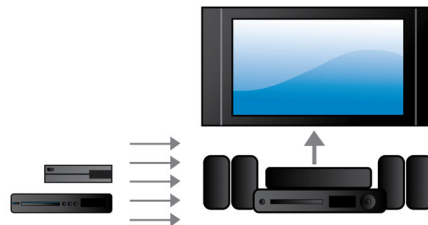

Výkon 1 000 W RMS

Výkon 1 000 W RMS poskytuje skvělý zvuk pro filmy a hudbu

Full HD Blu-ray 3D

Nechte se uchvátit 3D filmy ve vlastním obývacím pokoji na televizoru Full HD 3D. Technologie Active 3D využívá nejnovější generaci rychle přepínaného zobrazení a dosahuje skutečně realistické hloubky v plném vysokém rozlišení 1080 x 1920. Plného zážitku ze sledování ve 3D ve vysokém rozlišení ve svém domácím kině dosáhnete tak, že se na obraz budete dívat speciálními brýlemi. Brýle synchronizují otevírání a zavírání levé a pravé čočky brýlí s měnícími se obrazy. Široký výběr z obsahu vysoké kvality vám poskytnou prémiové 3D filmové tituly na Blu-ray discích. Blu-ray také zajišťuje prostorový zvuk mimořádné kvality; zvukový zážitek, který se nedá rozlišit od reality.

Rozbočovač HDMI

Rozbočovač HDMI nabízí další porty HDMI pro pohodlné připojení dalších zařízení, například herních konzolí nebo HD set-top boxu. Připojíte-li tato zařízení prostřednictvím sběrnice HDMI, můžete si vychutnat veškerou zábavu se zvukem i obrazem ve vysokém rozlišení.

Dotykový panel pro přehrávání

Intuitivní dotykový panel umožňuje nastavit hlasitost a další možnosti přehrávání pouhým dotykem citlivých ovládacích prvků na předním panelu.

Volitelné bezdrátové zadní reproduktory