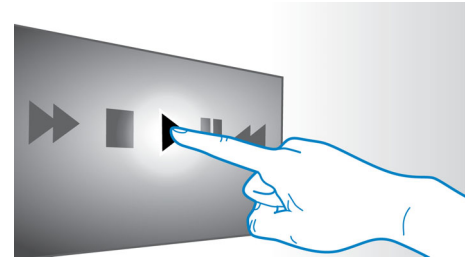

Dotykový panel pro přehrávání

Intuitivní dotykový panel umožňuje nastavit hlasitost a další možnosti přehrávání pouhým dotykem citlivých ovládacích prvků na předním panelu.