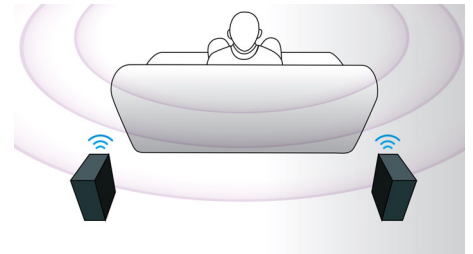

Rozbočovač HDMI

Rozbočovač HDMI nabízí další porty HDMI pro pohodlné připojení dalších zařízení, například herních konzolí nebo HD set-top boxu. Připojíte-li tato zařízení prostřednictvím sběrnice HDMI, můžete si vychutnat veškerou zábavu se zvukem i obrazem ve vysokém rozlišení.

Dotykový panel pro přehrávání

Intuitivní dotykový panel umožňuje nastavit hlasitost a další možnosti přehrávání pouhým dotykem citlivých ovládacích prvků na předním panelu.

Volitelné bezdrátové zadní reproduktory