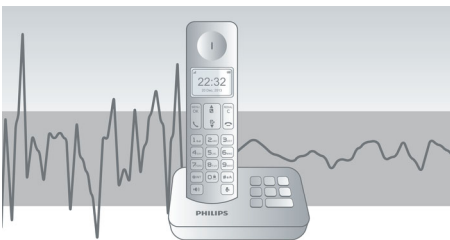

### 4,1 cm:n (1,6") näyttö

Helppolukuinen 4,1 cm:n (1,6") näyttö ja taustavalo

### Kehittyynyttä äänentestausta

Testaamme DECT-puhelimiemme äänenlaadun samalla tavalla kuin kuulokevalmistajatkin. Korvasimulaattorilla luodaan tarkasti ihmisen kuulemistilanne. Tämä auttaa akustiikkainsinöörejämme mittaamaan ja hienosäätämään taajuusvasteen, särön ja yleisen kuulohavainnon kaltaisia seikkoja luotaessa täydellistä äänentoistoa.

### Automaattinen äänenvoimakkuuden säätö

Automaattinen äänenvoimakkuuden säätö tasoittaa ei-toivotun äänisignaalin vaihtelun, joka voi johtua etäisyydestä, signaalin voimakkuudesta tai soittajan puhelimesta. Kuulemasi pysyy aina yhtenäisenä. Kun voimakkaan äänisignaalin vahvistusta alennetaan ja heikon signaalin voimakkuutta nostetaan, voit keskustella ilman ei-toivottuja äänenvoimakkuuden vaihteluja.