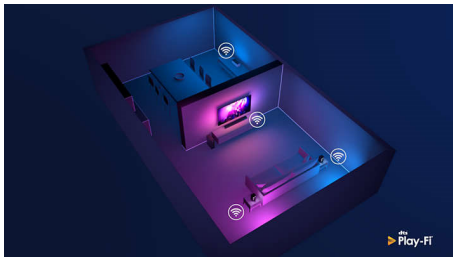

Аудио в много стаи и Ambilight

- 2x 3,5" високоговорителя за ниски честоти, 2x 1" високоговорителя за високи честоти, 80 W изходна мощност
- DTS Play-Fi. Висококачествено аудио в много стаи
- Вграден светодиода. Работи с Philips Ambilight TV
- Богат звук във всяка стая. Перфектно синхронизиране между стаите
- Два пасивни излъчвателя за мощни басы

Чувствайте се комфортно в дома си

- Усилете звука от вашите интелигентни помощни високоговорители
- Настройка за много стаи чрез приложението Philips Sound или Play-Fi
- Свързване с любимия ви гласов асистент на вашето устройство

PHILIPS

Акценти

Play-Fi. Много стаи и още

Този високоговорител е съвместим с DTS Play-Fi, така че можете лесно да синхронизирате с други съвместими с Play-Fi високоговорители за аудио в много стаи. Ако вашата тонколона Soundbar поддържа Play-Fi Surround, можете дори да превърнете този високоговорител в част от конфигурация за истински съраунд звук за филмовата вечер.

Богат звук във всяка стая

Два високоговорителя за ниски честоти, два пасивни излъчвателя и два високоговорителя за високи честоти се комбинират, за да ви предоставят изпълваща стаята звук с мощни басы и пулсиращи високи честоти. Поточното предаване през Wi-Fi ви предоставя сигнала с най-добро качество и гарантира, че аудио то ще се синхронизира перфектно между високоговорителите или стаите.