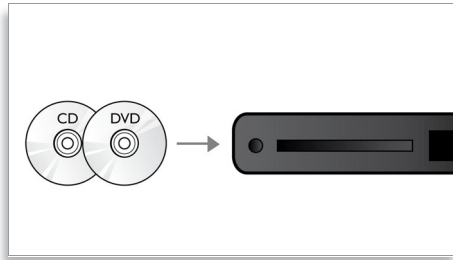

DVD 與 CD 播放功能

DVD 及 CD 播放功能，盡情體驗您的電影和音樂