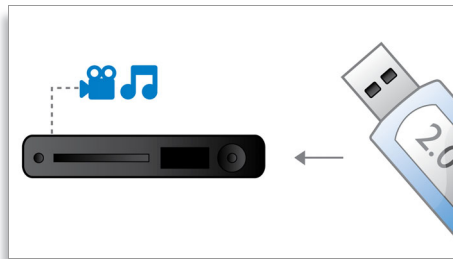

## 高速 USB 2.0 連線

通用序列匯流排，或簡稱 USB，是一種用來方便連結電腦、週邊設備和消費性電子設備的標準協定。高速 USB 裝置資料傳輸速率最高可達 480 Mbps - 比原本 USB 裝置的 12 Mbps 還要高。使用高速 USB 2.0 連線，您只需要插入 USB 裝置，選擇電影、音樂或相片便可以播放。