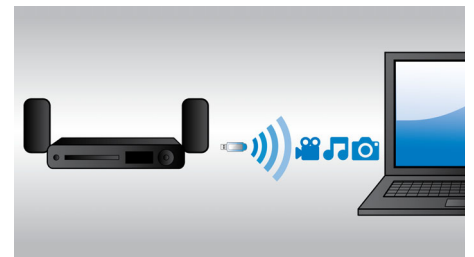

Kiinteä Wi-Fi

Kun liität kiinteän Wi-Fi-yhteyden avulla kotiteatterisi kotiverkkoon, voit nauttia useista suosituista verkkopalveluista. Voit nauttia huippusivustoista, jotka tarjoavat elokuvia, kuvia, ajankohtaisviihdettä ja muuta TV-näyttöön tarkoitettua sisältöä.