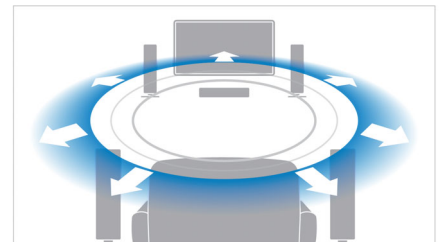

Nopea 2D-3D-muunto

Nauti nykyisestä 2D-elokuvakokoelmastasi 3D-elokuvina kotonasi. Nopea 3D-muunto analysoi uusimman digitaalitekniikan avulla 2D-videosäällöstä etu- ja taka-alalla olevat kohteet. Näistä tiedoista luodaan syvyyskartta, joka muuntaa tavalliset 2D-videomuodot jännittäväksi 3D-kuvaksi. Nyt voit nauttia täydellisestä HD 3D -kokemuksesta yhteensopivalla 3D-TV:lläsi.

DynamicSurround

DynamicSurround käyttää edistyneitä äänialgoritmeja, jotka tuottavat tarkasti täyden surround-ääniympäristön. 7.1-järjestelmä tempaa kuulijan mukaansa ja koska järjestelmä tulee toimeen pienemmällä määrällä kaiuttimia, huone ei ole täynnä kaapeleita. Voit nauttia 7.1-järjestelmän surround-äänielämyksestä vapaasti.