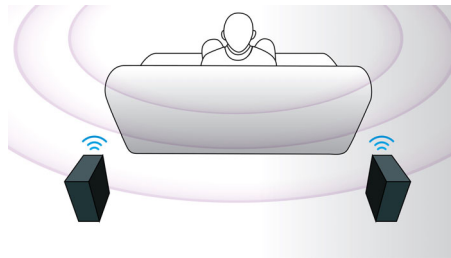

Langattomat takakaiuttimet lisävarusteena

Langattomia takakaiuttimia voi sijoittaa ja siirrellä vapaasti. Häiriöttömän tekniikan ansiosta ne tuottavat puhdasta surround-ääntä ilman jaloissa pyöriä johtoja.