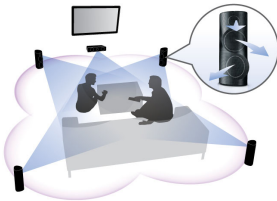

Parantaa elokuvakokemusta kotona

- Lisävarusteena saatavat langattomat takakaiuttimet voi sijoittaa mihin tahansa ilman sotkuisia kaapeleita

PHILIPS

Kohokohdat

CinemaPerfect HD

Philipsin CinemaPerfect HD Engine luo terävälle videotoistolle uuden standardin. Tämä älykäs moottori parantaa videokuvaa vähentämällä kuvien kohinaa ja terävöittämällä kuvia. Videokuvan häiriöiden korjaus ja skaalaus vähentävät häiriöitä, jotka aiheutuvat videon pakkaamisesta MPEG-muotoon. Parantuneen värinkäsittelyn avulla moottori tuo ruutuun terävän ja tarkan kuvan.

Suunnatut 3D-kaiuttimet

Suunnattujen 3D-kaiuttimien elementit suuntaavat ääntä sekä eteenpäin että sivuille. Siten ne laajentavat kuuntelualueita, jotta voit nauttia elokuvien kokonaisvaltaisesta surround-äänestä.

Nopea 2D-3D-muunto

Nauti nykyisestä 2D-elokuvakokoelmastasi 3D-elokuvina kotonasi. Nopea 3D-muunto analysoi uusimman digitaalitekniikan avulla 2D-videosäällöstä etu- ja taka-alalla olevat kohteet. Näistä tiedoista luodaan syvyyskartta, joka muuntaa tavalliset 2D-videomuodot jännittäväksi 3D-kuvaksi. Nyt voit nauttia täydellisestä HD 3D -kokemuksesta yhteensopivalla 3D-TV:lläsi.

DynamicSurround

DynamicSurround käyttää edistyneitä äänialgoritmeja, jotka tuottavat tarkasti täyden surround-ääniympäristön. 7.1-järjestelmä tempaa kuulijan mukaansa ja koska järjestelmä tulee toimeen pienemmällä määrällä kaiuttimia, huone ei ole täynnä kaapeleita. Voit nauttia 7.1-järjestelmän surround-äänielämyksestä vapaasti.