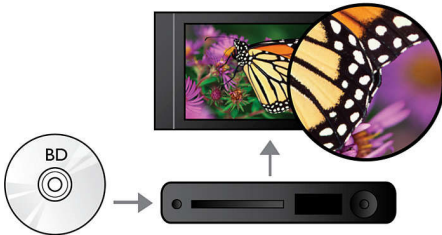

PHILIPS

Besonderheiten

BD-Live (Profil 2.0)

BD-Live eröffnet Ihnen neue Möglichkeiten in der Welt des High Definition. Erhalten Sie aktuelle Inhalte, indem Sie einfach Ihren Blu-ray Disc-Player mit dem Internet verbinden. Es erwarten Sie interessante Neuigkeiten wie exklusive Downloads, Live-Events, Live-Chats, Spiele und Online-Shopping. Nutzen Sie High Definition optimal mit Blu-ray Disc-Wiedergabe und BD-Live.

Wiedergabe von Blu-ray Discs

Blu-ray Discs können hochauflösende Daten wie Fotos mit einer Auflösung von 1920 x 1080, die für hochauflösende Bilder steht, speichern. Szenen werden zum Leben erweckt, indem Details hervorstechen, Bewegungen flüssig werden und Bilder kristallklar sind. Blu-ray bietet zudem unkomprimierten Surround-Sound – so wird Ihr Klangerlebnis unglaublich wirklichkeitsgetreu. Die hohe Speicherkapazität von Blu-ray Discs ermöglicht auch den Einbau interaktiver Funktionen. Nahtlose Navigation während der Wiedergabe und andere spannende Funktionen wie Pop-up-Menüs bringen eine neue Dimension in das Home Entertainment.