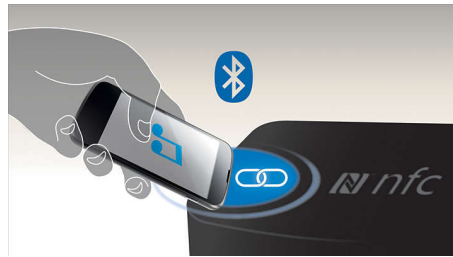

无线音乐传输

蓝牙是一种既可靠又节能的短距离无线通信技术。通过该技术, 您可轻松地以无线方式连接至 iPod/iPhone/iPad 或其他蓝牙设备, 例如智能手机、平板电脑或笔记本电脑。因此您可以在此扬声器上无线畅享您

喜爱的音乐以及来自视频或游戏的非凡音效。

在 3 台设备之间交换音乐

同时与 3 台智能设备配对, 这样就可以从您想要的任何设备上流式播放音乐, 而省去了取消配对再重新配对的麻烦。如果要播放另一台设备上的歌曲, 先暂停原设备上的歌曲, 然后用另一台设备上的新歌接替播放。这十分适合与好友、对方分享音乐, 或者直接播放存储在其他设备上的其他歌曲。让好友和家人同时配对, 这样就可以轻松交换彼此的音乐。

NFC 技术

使用一触式 NFC (近场通信) 技术轻松配对蓝牙设备。只需用 NFC 智能手机或平板电脑轻触扬声器的 NFC 区域打开扬声器, 便可启动蓝牙配对并开始传输音乐。

扬声器充电底座

紧凑小巧的充电底座适合放在家中的任何地方, 只需将扬声器放在底座上, 即可简单方便地为扬声器充电。一边享受音乐, 一边给扬声器充电, 这能让您想用就用,

想听就听。要在旅行途中享受音乐, 还可通过标准 USB 线缆为扬声器充电。