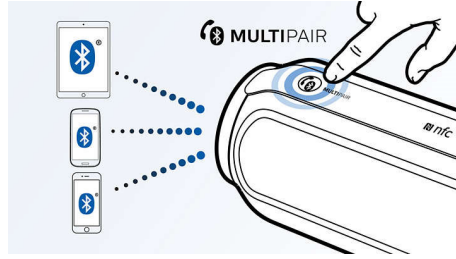

无线音乐传输

蓝牙是一种既可靠又节能的短距离无线通信技术。通过该技术, 您可轻松地以无线方式连接至 iPod/iPhone/iPad 或其他蓝牙设备, 例如智能手机、平板电脑或笔记本电脑。因此您可以在此扬声器上无线畅享您

喜爱的音乐以及来自视频或游戏的非凡音效。

在 3 台设备之间交换音乐

同时与 3 台智能设备配对, 这样就可以从您想要的任何设备上流式播放音乐, 而省去了取消配对再重新配对的麻烦。如果要播放另一台设备上的歌曲, 先暂停原设备上的歌曲, 然后用另一台设备上的新歌接替播放。这十分适合与好友、对方分享音乐, 或者直接播放存储在其他设备上的其他歌曲。让好友和家人同时配对, 这样就可以轻松交换彼此的音乐。