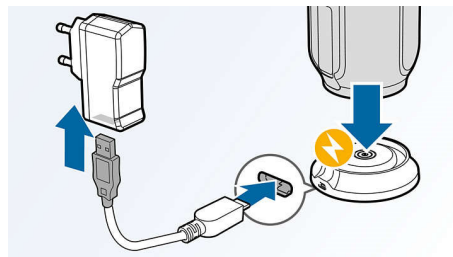

扬声器充电底座

紧凑小巧的充电底座适合放在家中的任何地方, 只需将扬声器放在底座上, 即可简单方便地为扬声器充电。一边享受音乐, 一边给扬声器充电, 这能让您想用就用,

想听就听。要在旅行途中享受音乐, 还可通过标准 USB 线缆为扬声器充电。