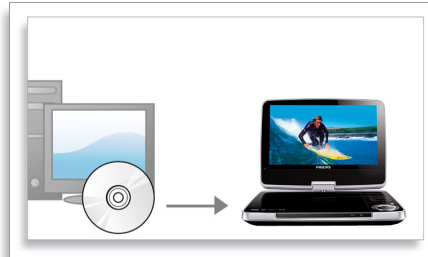

DivX®-sertifioitu

DivX®-tuen avulla voit nauttia DivX®-koodatusta videokuvasta. DivX-mediaformaatti on MPEG4-perusteinen videopakkaustekniikka, jonka avulla voit

tallentaa isoja tiedostoja (kuten elokuvia, trailereita ja musiikkivideoita) esimerkiksi CD-R/RW-levyille ja DVD-levyille.