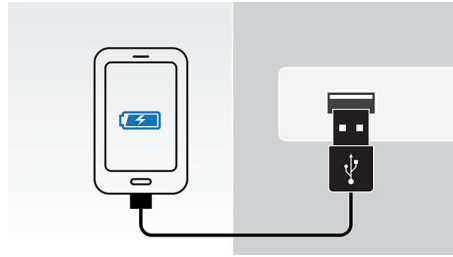

порт USB для второго устройства

Для дополнительного удобства AC также оснащена портом USB для зарядки второго мобильного устройства, даже когда iPod/iPhone подключен к док-станции.