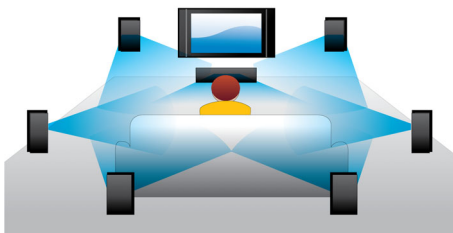

Dolby TrueHD e DTS-HD MA

O DTS-HD Master Audio e Dolby TrueHD fornecem 7.1 canais do mais puro som de seus discos Blu-ray. O áudio reproduzido é praticamente indistinguível do áudio original gravado em estúdio; portanto, você pode ouvir o que os criadores querem que você ouça. O DTS-HD Master Audio e o Dolby TrueHD completam sua experiência de entretenimento em alta definição.