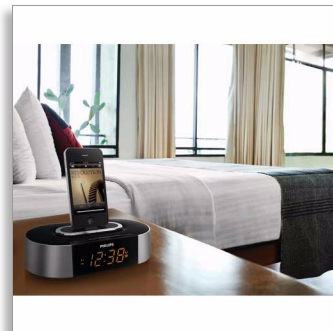

Philips
Rádio-relógio despertador
para iPod/iPhone

MP3 Link

AJ7030D

Acorde ao som das músicas do iPod/iPhone

Acorde ao som de suas músicas preferidas do iPod/iPhone ou da rádio FM com o rádio-relógio Philips, que trará luz e energia para seu quarto e alegrará suas manhãs! Com o dock inteligente do rádio-relógio, você pode carregar seus dispositivos sem precisar remover o gabinete de proteção.