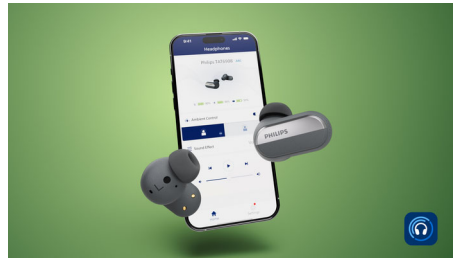

Philips Headphones-app

Du kan använda appen för att välja lyssnar-läge genom att justera låga, medelhöga och höga ljudfrekvenser för varje enskild hörlur. Eller använd den för att minska hur mycket av din egen röst du hör under samtalet. Dags för musik? Välj mellan fyra förinställda ljudlägen som passar ditt humör.