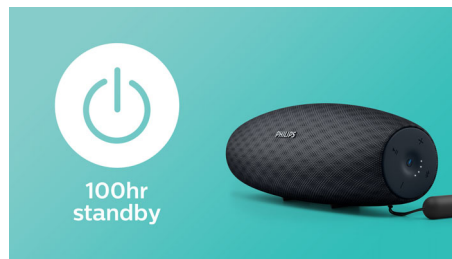

100 Std. Standby-Zeit

Der intelligente Standby-Modus der EverPlay Lautsprecher bietet dir eine unglaubliche Standby-Zeit von 100 Std. Dabei ist der Lautsprecher über dein Smart-Gerät ganz einfach betriebsbereit.