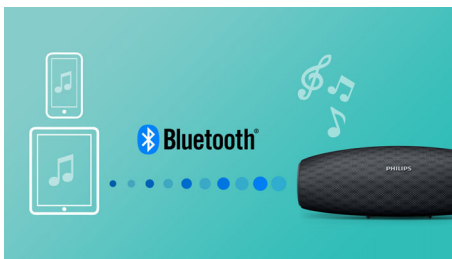

Kabelloses Musik-Streaming

Bluetooth ist eine kabellose Kommunikationstechnologie, die sowohl zuverlässig als auch energieeffizient ist. Mit dieser Technologie kann ganz einfach eine kabellose Verbindung mit iPods/iPhones/iPads oder anderen Bluetooth-Geräten wie Smartphones, Tablets oder sogar Laptops hergestellt werden. So kannst du deine Lieblingsmusik sowie Audio von Videos oder Spielen kabellos auf diesem Lautsprecher genießen.