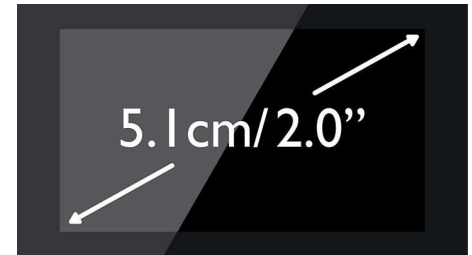

5,1 cm (2,0 col.) nespalvinis ekranas

Lengvai įskaitomas 5,1 cm (2,0 col.) ekranas, su juodu baltame fone tekstu