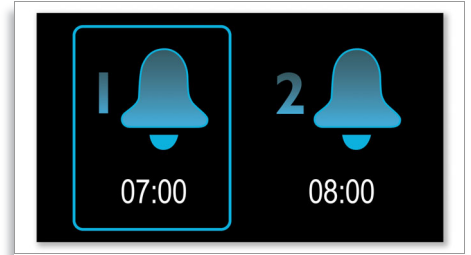

### Tukee suurimpien valmistajien matkapuhelimia

Laite lataa matkapuhelimen ja USB-laitteen nukkuessasi. Ominaisuus parantaa käyttömukavuutta ja tukee keskeisten matkapuhelinvalmistajien laitteita.

### Päivämäärä ja viikonpäivä

Päivämäärä ja viikonpäivä näkyvät LCD-näytössä selkeästi ja nopeasti.

### Herätys arkipäivinä/viikonloppuna

Nykyisen elämäntavan huomioon ottavassa kelloradiossa on kaksi herätyskelloa, joten voit määrittää eri herätysajan arkipäiviksi ja viikonlopuiksi tai eri herätysajan itsellesi ja kumppanillesi. Voit esimerkiksi määrittää saman herätysajan joka päivälle tai aikaisemman ajan arkipäiviksi ja myöhäisemmän viikonlopuksi, jolloin voit ottaa rennosti. Valitsitpa minkä vaihtoehdon tahansa, tämän kätevästi toiminnon ansiosta sinun ei tarvitse säätää herätysaikoja joka ilta.