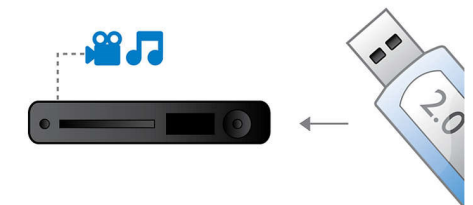

Port USB 2.0 ultrarapide

L'USB (Universal Serial Bus) est un protocole permettant de relier facilement des ordinateurs, des périphériques et des équipements électroniques grand public. Les appareils USB ultrarapides ont un taux de transfert de données allant jusqu'à 480 Mbit/s (il était de 12 Mbit/s sur les premiers appareils USB). Avec le port USB 2.0 ultrarapide, vous n'avez qu'à brancher votre appareil USB, sélectionner un film, un titre ou une photo et lancer la lecture.