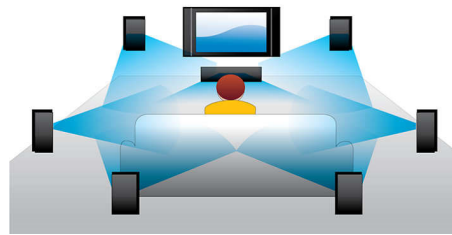

Dolby TrueHD et DTS HD MA

Les technologies DTS-HD Master Audio et Dolby TrueHD et les 7.1 canaux restituent le son de haute qualité des disques Blu-ray. Le son retransmis est en tout point identique à la maquette studio : vous entendez donc ce que les créateurs souhaitaient vous faire entendre. Les technologies DTS-HD Master Audio et Dolby TrueHD améliorent ainsi votre expérience de la haute définition.