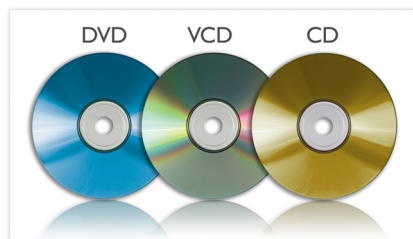

DVD, DVD+/-RW, (S)VCD, CD

Портативният DVD плейър Philips е съвместим с повечето DVD и CD дискове на пазара. Всички те – DVD, DVD+/-R, DVD+/-RW, (S)VCD и CD – могат да се възпроизведат на DVD плейъра. DVD+/-R е краткият термин за DVD устройство, което приема и двата често срещани формати на записваеми DVD дискове. Аналогично, DVD+/-RW може да работи с двата често срещани типа презаписваеми DVD дискове.

Възстановяване на захранването

DVD видео плейърът запомня докъде сте стигнали с гледането, ако го изключите или спре токът. Ако не сте сложили друг диск за гледане, плейърът ще продължи оттам, където е спрял филмът, когато заредите диска отново. Това прави живота много по-лесен!