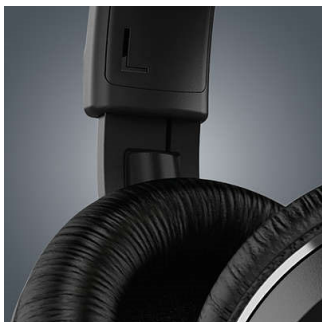

Philips
Casque Bluetooth® sans fil

HP 32 mm/concep. arrière
fermée
Supra-aural

SHB5600BK

Basses claires et puissantes, sans fil

Éliminez les câbles, pas la qualité

Le casque sans fil Philips offre une connectivité Bluetooth®, pour éliminer les câbles, mais pas la qualité du son. Écoutez de la musique et discutez au téléphone pendant des heures, grâce aux coques avec coussinets doux et à la batterie longue durée.

Confort longue durée

- Coques réglables et arceau pour toutes les têtes
- Coussinets pour un confort d'écoute longue durée

Un son puissant

- Haut-parleurs 32 mm haute intensité pour des basses puissantes et claires
- Conception arrière fermée pour une isolation optimale

SHB5600BK/10

Points forts

Haut-parleurs 32 mm

Haut-parleurs 32 mm haute intensité pour des basses puissantes et claires

Coques et arceau réglables

Les coques réglables sont conçues pour s'adapter à la forme de votre tête. Vous ne vous souvenez même plus que vous les portez.