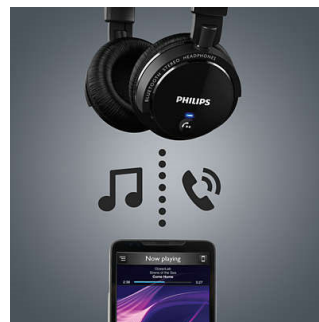

Pliable à plat

Pratiques en déplacement, ce casque Bluetooth® est pliable afin de faciliter son transport et son rangement. Sa conception astucieuse est composée d'éléments soigneusement sélectionnés, y compris des

charnières facilitant le mouvement des différents éléments du casque.

Coussinets confortables

Coussinets pour un confort d'écoute longue durée

Contrôle sans fil, appels et musique

Pour écouter de la musique à l'infini et passer facilement de vos appels à votre musique, rien ne vaut le Bluetooth® ! Pour écouter vos chansons préférées, reliez votre casque Philips à votre smartphone ou à votre tablette Bluetooth®, puis réglez en une touche les commandes intuitives de chaque coque pour modifier le volume d'une chanson ou la mettre en pause pendant que vous passez ou prenez un appel.