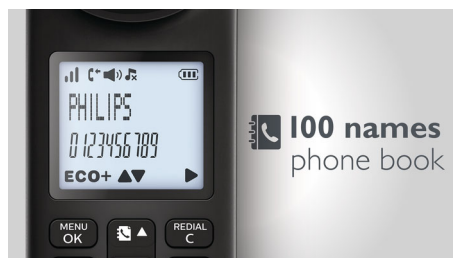

Telefónny zoznam na 100 mien

Majte vždy po ruke telefónne čísla svojich blízkych: uložte si do telefónneho zoznamu až 100 obľúbených kontaktov.