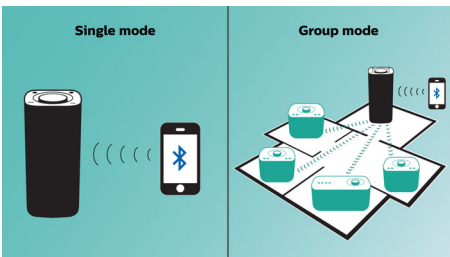

Gebalanceerd en helder geluid

- Dubbele luidsprekerdrivers en passieve radiatoren voor meeslepend geluid
- Maximaal RMS-uitgangsvermogen van 2 x 7,5 W

PHILIPS

Kenmerken

Muziek afspelen in één kamer

Met de Philips izzy-luidspreker kunt u al uw favoriete muziek van uw telefoon, tablet of computer streamen, ongeacht welke muziek- of radio-app u gebruikt.

izzylink™

izzylink™ is een draadloze technologie die gebruikmaakt van de IEEE 802.11n-standaard om meerdere luidsprekers te verbinden tot een draadloos netwerk. Het netwerk verbindt maximaal vijf luidsprekers zonder router, Wi-Fi-wachtwoord of mobiele app voor instellen. U kunt gemakkelijk izzy-luidsprekers aan het netwerk toevoegen om op hetzelfde moment in verschillende kamers te genieten van de muziek. Elke luidspreker kan nog steeds met één aanraking worden geschakeld tussen individuele modus voor persoonlijk gebruik of groepsmodus voor multiroom-gebruik.