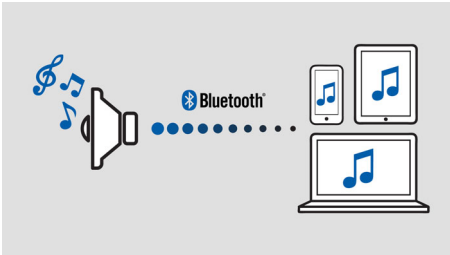

Ontworpen voor onderweg

- Spatwaterbestendig ontwerp, ideaal voor gebruik buitenshuis (IPX4)
- Ingebouwde oplaadbare lithium-ionbatterij zodat u overal muziek kunt afspelen
- Wissel direct van muziek tussen 2 apparaten met MULTIPAIR

Gebalanceerd en helder geluid

- Dubbele luidsprekerdrivers en passieve radiatoren voor meeslepend geluid
- Maximaal RMS-uitgangsvermogen van 2 x 7,5 W

PHILIPS

Kenmerken

Muziek afspelen in één kamer

Met de Philips izzy-luidspreker kunt u al uw favoriete muziek van uw telefoon, tablet of computer streamen, ongeacht welke muziek- of radio-app u gebruikt.