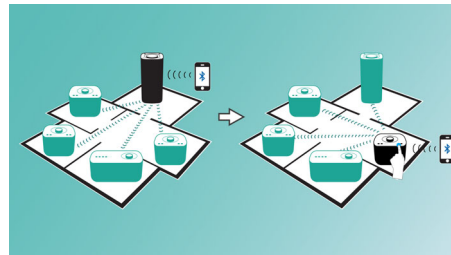

izzylink™

izzylink™ is een draadloze technologie die gebruikmaakt van de IEEE 802.11n-standaard om meerdere luidsprekers te verbinden tot een draadloos netwerk. Het netwerk verbindt maximaal vijf luidsprekers zonder router, Wi-Fi-wachtwoord of mobiele app voor instellen. U kunt gemakkelijk izzy-luidsprekers aan het netwerk toevoegen om op hetzelfde moment in verschillende kamers te genieten van de muziek. Elke luidspreker kan nog steeds met één aanraking worden geschakeld tussen individuele modus voor persoonlijk gebruik of groepsmodus voor multiroom-gebruik.

izzylink™ met één aanraking instellen

Geen router, geen wachtwoord, geen apps nodig voor het instellen. Druk lang op de knop "GROUP" op twee luidsprekers om die in te stellen voor het eerste gebruik. Herhaal deze handeling om een 3e, 4e of 5e luidspreker toe te voegen. Met lang indrukken van "GROUP" voegt u telkens een nieuwe luidspreker toe. Multiroom-muziek is nog nooit zo eenvoudig geweest. Als u klaar bent, blijft het izzylink™-netwerk bewaard, zelfs als een luidspreker wordt losgekoppeld.

Gemakkelijk de hoofdluidspreker wijzigen

In elke izzylink™-groep kan elke afzonderlijke luidspreker worden ingesteld als hoofdluidspreker die muziek streamt naar de andere luidsprekers. Als u het voortouw wilt nemen bij het delen van uw eigen muziek, drukt u op de Bluetooth-knop op de luidspreker in uw kamer en deelt u die muziek direct vanaf uw apparaat. Andere luidsprekers in dezelfde izzylink™-groep geven dan