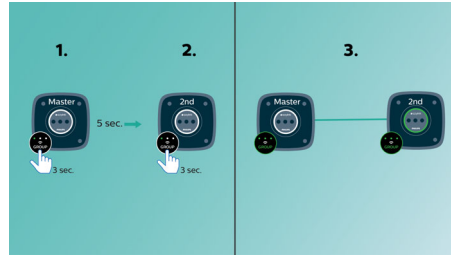

Gebalanceerd en helder geluid

- Dubbele luidsprekerdrivers en passieve radiatoren voor meeslepend geluid
- Maximaal RMS-uitgangsvermogen van 2 x 7,5 W

PHILIPS

Kenmerken

Muziek afspelen in één kamer

Met de Philips izzy-luidspreker kunt u al uw favoriete muziek van uw telefoon, tablet of computer streamen, ongeacht welke muziek- of radio-app u gebruikt.

izzylink™

izzylink™ is een draadloze technologie die gebruikmaakt van de IEEE 802.11n-standaard om meerdere luidsprekers te verbinden tot een draadloos netwerk. Het netwerk verbindt maximaal vijf luidsprekers zonder router, Wi-Fi-wachtwoord of mobiele app voor instellen. U kunt gemakkelijk izzy-luidsprekers aan het netwerk toevoegen om op hetzelfde moment in verschillende kamers te genieten van de muziek. Elke luidspreker kan nog steeds met één aanraking worden geschakeld tussen individuele modus voor persoonlijk gebruik of groepsmodus voor multiroom-gebruik.

izzylink™ met één aanraking instellen

Geen router, geen wachtwoord, geen apps nodig voor het instellen. Druk lang op de knop "GROUP" op twee luidsprekers om die in te stellen voor het eerste gebruik. Herhaal deze handeling om een 3e, 4e of 5e luidspreker toe te voegen. Met lang indrukken van "GROUP" voegt u telkens een nieuwe luidspreker toe. Multiroom-muziek is nog nooit zo eenvoudig geweest. Als u klaar bent, blijft het izzylink™-netwerk bewaard, zelfs als een luidspreker wordt losgekoppeld.