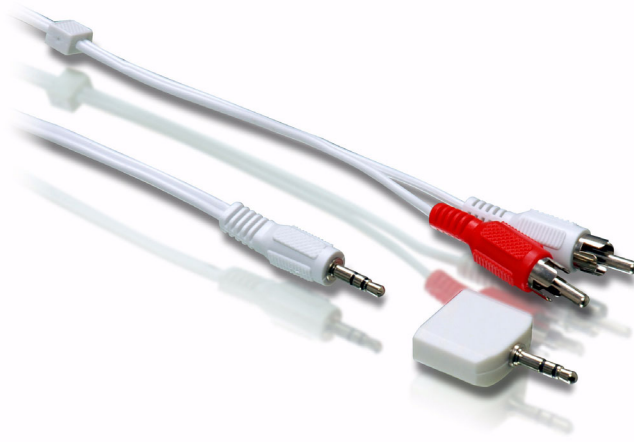

Philips
Универсален кабел

Стерео Y-адаптер

1,8 м

SJM2106H

Свързване на MP3 плейър към стерео система

Наслаждавайте се на вашия цифров музикален плейър през домашната стереосистема, веднага и с пълна сила. Включва 3,5 мм разделител, за да можете да включите втори комплект слушалки.

Два начина за споделяне на музика

- С Y съединителя се възпроизвежда през домашна стерео уредба или телевизор
- Сплитерът ви позволява да споделяте музиката си

PHILIPS
sense and simplicity

Спецификации

Опаковка

Акценти

Y съединител

Този кабел ви позволява да свържете вашия цифров музикален плейър с вашата домашна стерео уредба или телевизора, за да слушате през високоговорителите.

Сплитер

Споделете вашия цифров музикален плейър като добавите още едни слушалки.