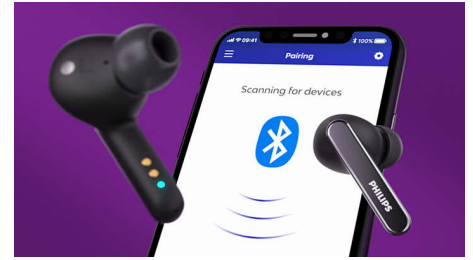

清晰通話

兩個麥克風均聚焦於您說話的聲音，對方可以清楚聽見您的聲音，且您可以在一個

耳塞式耳機充電時，使用另一個耳塞式耳機，讓通話時間加倍。麥克風會自動指派到正在使用的那個耳塞式耳機，且您可以在目前耳塞式耳機電力不足時，直接予以切換。

穩固舒適的耳內貼合度

柔軟的可互換式矽膠耳塞護套，帶給您真正的舒適感受。各個耳塞式耳機上的耳塞護套可穩固地塞入耳道，提供完美的密合效果，消除外部噪音。如同「曲棍球棒」的外型可確保每個耳塞式耳機的穩固性。

便利的充電盒

無論您的行程為何，這款耳機都能跟上您的腳步。一副充飽電的耳塞式耳機可提供 8 小時的播放時間（使用 ANC 為 7 小時），而充飽電的充電盒可再提供您 24 小時的使用時間（使用 ANC 為 21 小時）。與 Qi 相容的充電盒可透過無線方式或 USB-C 進行充電。

飛利浦耳機應用程式

飛利浦耳機應用程式可讓您控制所聆聽的音樂。您可以自行調整音量，或是選擇預設的音效風格。您也可以使用應用程式，在預設的抗噪模式之間切換，或控制「語音強化模式」。

TAT5506BK/00

輕鬆操控，簡單配對

耳塞式耳機上的控制功能可讓您暫停播放清單、接聽電話，並喚醒手機的語音助理。耳機在短時間內便能進行配對。配對完成後，耳機會在開啟充電盒時，立即與您的手機重新連線。

IPX5 防潑水 / 抗汗水

IPX5 等級代表這款耳機可防噴射水流，耳塞式耳機也無懼些許汗水，無需擔心被雨淋到。

紅外線感應器

紅外線感應器。當您取下耳塞式耳機時，音樂即暫停

Qi 相容充電盒