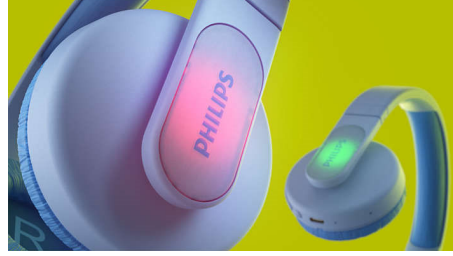

Işıklı kulaklık başlıkları

Kulaklık başlıklarında, yanarak ekstra modern bir stil katan ışıklı paneller bulunur. Dört çeşit arasından seçim yapmak mümkündür: kırmızı ışıklar, yeşil ışıklar, mavi ışıklar veya üçünün karışımı! Işık seçenekleri arasında geçiş yapmak için kulaklık başlığının üzerindeki düğmeye basmak yeterlidir.

Çocuk dostu rahatlık

Yumuşak kulak başlığı yastıkları ve yumuşak baş bandı yastığı, çocuklara hem müzik dinlerken hem de favori YouTuber'larını izlerken rahatlık sunar. Esnek baş bandı kolayca ayarlanabilir.

Kolay kontrol

Çocuklar, müziği ve çağrıları düğmeler sayesinde yardım almadan kontrol edebilir. Bluetooth özelliğini açtığınız anda kulaklıklar eşleştirilmeye hazır hale gelir.

TAK4206BL/00

Eşleştirildiklerinde ise en son eşleştirildikleri cihazı hatırlarlar.

Kolay saklama

Bu kablosuz kulak üstü çocuk kulaklıkları, iki yönde katlanabilen akıllı bir tasarıma sahiptir. Düz olarak katlayarak bir yatak odası çekmecesinde saklayabilirsiniz. Dilerseniz düz olarak ve içe katlayarak ceplere ve çantalarda saklamaya uygun kompakt bir cihaza dönüştürebilirsiniz.

Ses bağlantı noktası (3,5 mm jak)

3,5 mm ses bağlantı noktası, çocukların kulaklıklarını akıllı telefonlarına veya el tipi konsollarına doğrudan bağlayabilmelerini sağlar.

Philips Headphones uygulaması

Philips Kulaklık uygulaması, ses düzeyi sınırlarını ayarlayabilmenizi sağlar. Ayrıca oynatma süresini gün veya hafta başına sınırlayabilirsiniz. Süre sınırına ulaşıldığında sesli uyarı çocuğunuzu uyarır ve ses düzeyi çok arttırıldığında uygulama bunu otomatik olarak azaltabilir.

Ses düzeyi 85 dB ile sınırlandırılmıştır*

Ses düzeyi 85 dB ile sınırlandırılmıştır*

32 mm sürücülerden net ses

32 mm sürücülerden net ses