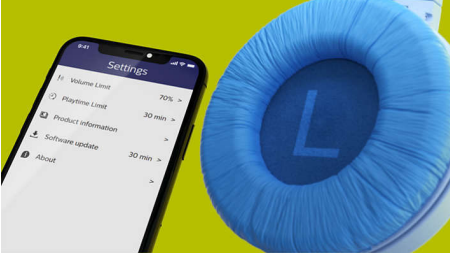

Ebeveyn kontrolleri

Küçüklerin kulakları için güvenli olacak şekilde özel olarak tasarlanan bu kulaklıklarda, 85 dB ile sınırlandırılmış 32 mm sürücüler bulunmaktadır. Ebeveynler, Philips Kulaklık uygulamasında maksimum ses düzeyini ve

oynatma süresi sınırları da ayarlayabilirler. Çocuklar eğlenirken siz rahat edersiniz.