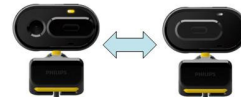

Logiciels

- Logiciel dédié: Philips CamSuite
- Ajouter des images vidéo à: Skype, Windows Live Messenger, Yahoo! Messenger, AOL Instant Messenger

Configuration requise

- Système d'exploitation: Microsoft Windows XP

- (SP2), Microsoft Windows 7, Microsoft Windows Vista 32 bits, Microsoft Windows Vista 64 bits
- Processeur: 1,6 GHz ou équivalent
- Mémoire vive: 512 Mo de RAM (pour XP) / 1 Go de RAM (pour Vista et Windows 7)
- Capacité disque dur: 200 Mo
- USB: Port USB libre

Accessoires

- Accessoires fournis: Casque multimédia SHM3100Y

Dimensions du produit

- Dimensions du produit (l x H x P): 5,36 x 2,915 x 2,45 cm
- Dimensions du produit (support inclus) (l x H x P): 5,36 x 9,25 x 3,55 cm
- Poids (avec support): 0,063 kg
- Poids: 0,045 kg

Dimensions de l'emballage

- Dimensions de l'emballage (l x H x P): 9,5 x 19,5 x 5,5 cm
- Poids net: 0,085 kg
- Poids brut: 0,166 kg
- Poids à vide: 0,081 kg
- EAN: 87 12581 52648 1
- Nombre de produits inclus: 1
- Type d'emballage: Boîte à fenêtre

Carton externe

- Carton externe (l x l x H): 21 x 17,5 x 20 cm
- Poids net: 0,51 kg
- Poids brut: 1,26 kg
- Poids à vide: 0,75 kg
- EAN: 87 12581 52649 8
- Nombre d'emballages: 6

Points forts

Résolution améliorée de 1,3 mégapixel

Votre webcam vous offre une résolution vidéo et photo de 1,3 mégapixel grâce à un logiciel d'amélioration. Elle permet de prendre des photos d'excellente qualité, pouvant être imprimées en grand format.

Protège-objectif

Webcam avec couvercle d'objectif pour plus de confidentialité

Raccordez et chattez

Il vous suffit de raccorder la webcam au port USB de votre PC qui la reconnaît immédiatement pour un fonctionnement rapide. Le chat vidéo est désormais un jeu d'enfant !

Micro-casque haute sensibilité

Enfin des conversations en ligne ininterrompues et intelligibles ! Ce casque est la solution idéale, puisqu'il est pourvu d'un microphone haute sensibilité qui capture parfaitement la voix.

Déclencheur

Déclencheur pour une prise rapide de photos

Système d'accroche universel

Le système d'accroche universel facilite l'installation en toute sécurité de la webcam sur les ordinateurs de bureau ou portables et sur les écrans LCD. Il est conçu pour que la webcam ne bouge pas ou ne tombe pas lorsque vous êtes en pleine conversation.