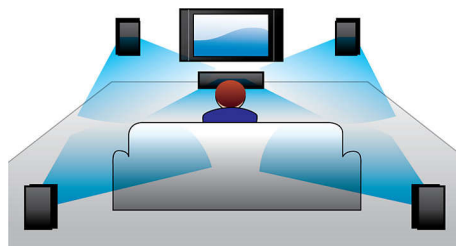

Простота установки

- Разъемы Easy-fit™ с цветной маркировкой для упрощения настройки

PHILIPS

Особенности

Воспроизводит все

Воспроизведение практически любого диска - CD, (S)VCD, DVD, DVD+R, DVD-R, DVD+RW, DVD-RW или DVD+R DL. Оцените непревзойденную свободу и удобство за счет воспроизведения всех дисков на одном устройстве.

Dolby Digital и Pro Logic II

Встроенный декодер Dolby Digital устраняет необходимость иметь внешний декодер за счет обработки всех шести аудиоканалов для создания эффекта объемного звука и поразительно естественной и динамически реалистичной атмосферы звучания. Декодер Dolby Pro Logic II дает пять каналов объемной обработки звука от любого стереофонического источника.