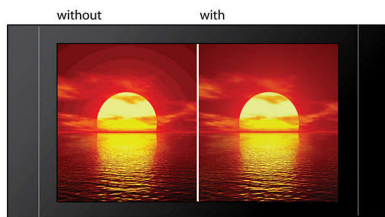

Обработка видеосигнала 12 бит/108 МГц