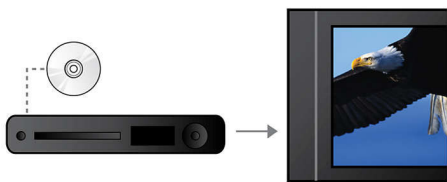

Оживляет аудио и видео записи

- Видео ЦАП 12 бит/108 МГц для четкого и естественного изображения
- Усовершенствованный усилитель класса D для насыщенного и мощного звучания
- Объемное звучание Dolby Digital и Pro Logic II
- Набор баллов караоке для проведения дома веселых музыкальных конкурсов

Простота установки

- Разъемы Easy-fit™ с цветной маркировкой для упрощения настройки

PHILIPS

Особенности

Воспроизводит все

Воспроизведение практически любого диска - CD, (S)VCD, DVD, DVD+R, DVD-R, DVD+RW, DVD-RW или DVD+R DL. Оцените непревзойденную свободу и удобство за счет воспроизведения всех дисков на одном устройстве.

Dolby Digital и Pro Logic II

Встроенный декодер Dolby Digital устраняет необходимость иметь внешний декодер за счет обработки всех шести аудиоканалов для создания эффекта объемного звука и поразительно естественной и динамически реалистичной атмосферы звучания. Декодер Dolby Pro Logic II дает пять каналов объемной обработки звука от любого стереофонического источника.