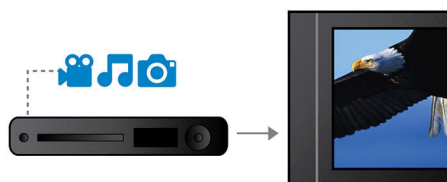

Воспроизводит все