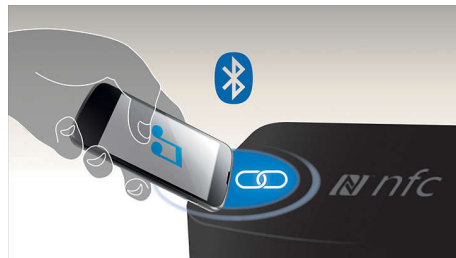

Juhtmevaba voogedastus

Bluetooth on lühikese vahemaaga traadita side tehnoloogia, mis on nii vastupidav kui ka

energiasäästlik. Tehnoloogia võimaldab lihtsalt ühendada iPodi/iPhone'i/iPadi või muu Bluetoothi seadme, nagu nutitelefoni, tahvelarvuti või isegi sülearvuti, et saaksite nautida oma lemmikmuusikat, video või mängude heli kõlarite kaudu juhtmevabalt.

Vahetage muusikat 3 seadme vahel

Siduge 3 nutiseadet korraga, et edastada muusikat soovitud seadmest, ilma neid vahepeal lahutamata ja uuesti sidumata. Teiselt seadmelt loo mängimiseks pange esmalt esimesel seadmelt lugu pausile ja pange siis teiselt seadmelt lugu mängima. See sobib täiuslikult sõpradega muusika jagamiseks, pidudel mängimiseks või lihtsalt mitme seadme lugude mängimiseks. Laske sõpradel ja perel korraga seadmeid siduda, et saaksite muretult muusikat vahetada.

NFC-tehnoloogia

Ühe puudutusega NFC (Near Field Communications) tehnoloogia võimaldab Bluetooth-seadmeid lihtsalt siduda. Lihtsalt koputage sisselülitatud NFC-ga nutitelefoni või tahvelarvutiga kõlari NFC-alale, et kõlar sisse lülitada, alustada Bluetoothi sidumist ja muusika voogedastust.