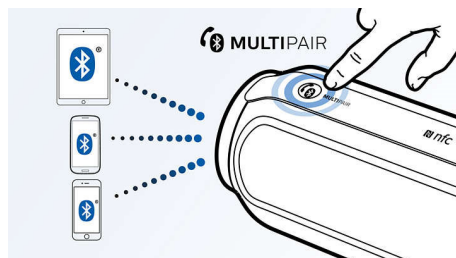

Vahetage muusikat 3 seadme vahel

Siduge 3 nutiseadet korraga, et edastada muusikat soovitud seadmest, ilma neid vahepeal lahutamata ja uuesti sidumata. Teiselt seadmelt loo mängimiseks pange esmalt esimesel seadmelt lugu pausile ja pange siis teiselt seadmelt lugu mängima. See sobib täiuslikult sõpradega muusika jagamiseks, pidudel mängimiseks või lihtsalt mitme seadme lugude mängimiseks. Laske sõpradel ja perel korraga seadmeid siduda, et saaksite muretult muusikat vahetada.