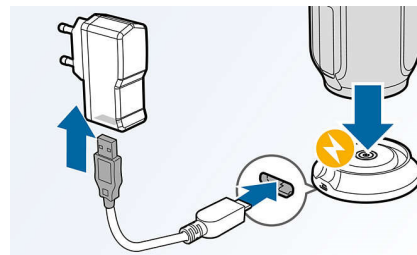

Kõlari laadimisdock

Laadige oma kõlarit lihtsalt ja mugavalt, asetades selle kompaktsesse laadimisdockki, mis mahub teie kodus igale poole. Kõlarit saab laadida muusika nautimise ajal, et saaksite muusikat kuulata nii kaua, kui soovite. Liikvel olles saab kõlarit laadida ka standardse USB-kaabli abil.