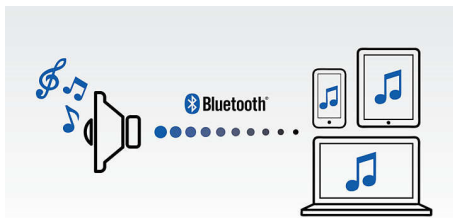

Digitaalne helitöötlus

Täiustatud helitöötlustehnoloogia täiustab muusikaesitust, et iga noot kõlaks kristalliselge täpsusega ja iga paus oleks täielikus vaikus. Philipsi digitaalne helitöötlustehnoloogia optimeerib kompaktsete kõlarite heli ja võimaldab esitada selget, detailset ja võimsat heli ilma moonutusteta.

Juhtmevaba voogedastus

Bluetooth on lühikese vahemaaga traadita side tehnoloogia, mis on nii vastupidav kui ka

energiasäästlik. Tehnoloogia võimaldab lihtsalt ühendada iPodi/iPhone'i/iPadi või muu Bluetoothi seadme, nagu nutitelefoni, tahvelarvuti või isegi sülearvuti, et saaksite nautida oma lemmikmuusikat, video või mängude heli kõlarite kaudu juhtmevabalt.