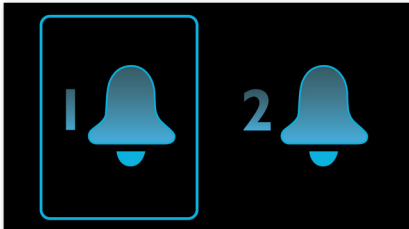

Hlavné prvky

Záložná batéria

Záložná batéria zaistí pamäť pre čas pri výpadku napájania

Dvojitý budík

Audio systém Philips je vybavený dvoma časmi budenia. Jeden čas nastavte na budenie pre seba, druhý na zobudenie vášho partnera.