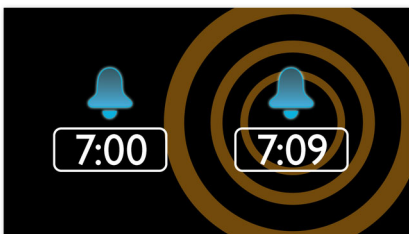

Opakovaný budík

Aby ste nezaspali, rádiobudík Philips má funkciu odloženia budenia. V prípade, že sa spustí budík a vy si chcete ešte chvíľu pospať, jednoducho raz stlačte tlačidlo opakovaného budenia a znova zaspíte. O deväť minút znova zaznie budík. Môžete pokračovať a každých deväť minút znova stláčať tlačidlo opakovaného budenia, až kým budík úplne nevyzpenete.