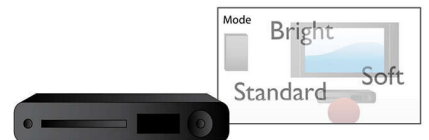

Smart Picture

Smart Picture vă oferă setări optime ale imaginii pentru culoare, luminosități, saturație, contrast, definiție etc., astfel încât să puteți ajusta imaginea conform preferințelor dvs. în orice condiții.