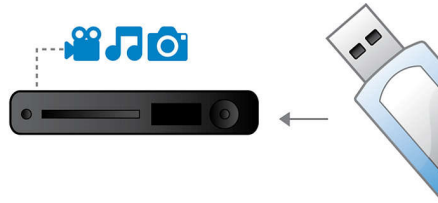

## Certificat DivX Ultra

Cu suport DivX, vă puteți bucura de clipuri video și de filme codate DivX de pe Internet, inclusiv de filme achiziționate de la Hollywood, în confortul camerei dvs. de zi. Formatul media DivX reprezintă o tehnologie de comprimare video pe bază MPEG-4 care vă permite să salvați fișiere mari precum filme, trailere și clipuri video muzicale pe suporturi media precum CD-R/RW și disc înregistrabil DVD pentru redare pe dispozitivul dvs. Philips DivX Ultra Certified Blu-ray sau pe player-ul DVD. DivX Ultra combină redarea DivX cu caracteristici excelente precum subtitrări integrate, limbi audio multiple, melodii și meniuri multiple într-un format convenabil de fișier.

## Procesare video pe 12 biți/108 MHz

Convertorul video digital-analogic pe 12 biți este un produs superior care păstrează toate detaliile și calitatea imaginii inițiale. Acesta

afișează nuanțe subtile și asigură o tranziție uniformă între culori, generând o imagine intensă și naturală. Limitările convertorului digital-analogic obișnuit, pe 10 biți, devin sesizabile mai ales dacă sunt utilizate ecrane mari sau proiectoare.

## Legătură media USB

Universal Serial Bus sau USB este un protocol standard care este utilizat în mod confortabil pentru a lega calculatoare, periferice și echipamente electrice ale consumatorului. Cu legătura media USB, este suficient să conectați dispozitivul USB, să selectați filmul, muzica sau fotografiile și să începeți să redați.