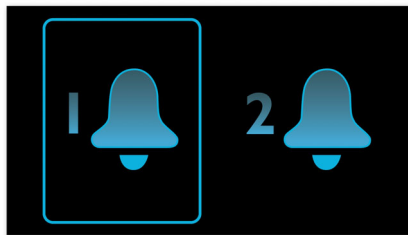

Dvojitý budík

Audio systém Philips je vybavený dvoma časmi budenia. Jeden čas nastavte na budenie pre seba, druhý na zobudenie vášho partnera.