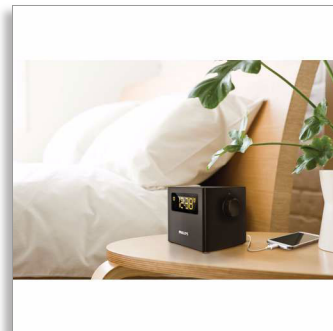

Philips  
Rádiobudík

Digitálne ladenie FM

Dvojitý budík  
Zálohovaný čas a budík

AJ4300B

## Začnite deň po svojom!

Zobudte sa tým správnym spôsobom s dvomi budíkmi pre vás a vášho partnera s predvoľbami ladenia v pásme FM, takže budete môcť obaja vstávať na svoje obľúbené rádiové vysielanie alebo budíkový bzučiak. Pomocou zabudovaného portu USB nabíjajte akékoľvek mobilné zariadenie.

### Jednoduché používanie

- Záložná batéria zaistí pamäť pre čas pri výpadku napájania
- Nastaviteľný jas displeja na pohodlné zobrazovanie
- Časovač vypnutia pre príjemné zaspávanie s obľúbenou hudbou
- Port USB na nabíjanie akéhokoľvek mobilného zariadenia