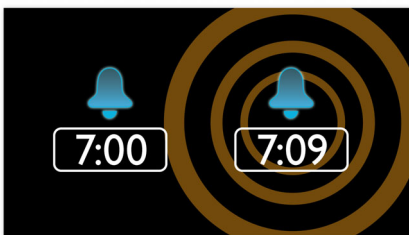

Opakovaný budík

Aby ste nezaspali, rádiobudík Philips má funkciu odloženia budenia. V prípade, že sa spustí budík a vy si chcete ešte chvíľu pospať, jednoducho raz stlačte tlačidlo opakovaného budenia a znova zaspíte. O deväť minút znova zaznie budík. Môžete pokračovať a každých deväť minút znova stláčať tlačidlo opakovaného budíka, až kým budík úplne nevypnete.