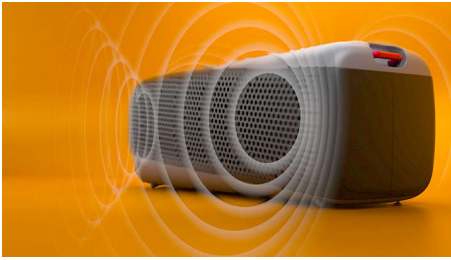

Бездротовий гучномовець

Захист від пилу/води IP67 Потужний звук, Вбудований мікрофон для викликів, До 24 годин музики

TAS7807W/00

Основні особливості

Потужний звук

Від парків до таборів – беріть улюблену музику із собою усюди! Два 70-мм низькочастотні і два високочастотні динаміки створюють потужний, чіткий звук, а цей гучномовець ще й чудово виглядає. Бажаєте запалювати ще більше? З'єднуйте у пару два гучномовці для стерео звуку на вечірках.