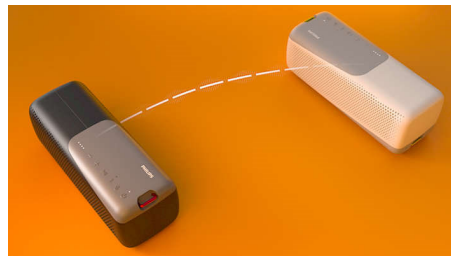

Philips  
Бездротовий  
гучномовець

Захист від пилу/води IP67

Потужний звук  
Вбудований мікрофон для  
викликів  
До 24 годин музики

TAS7807W

### Захист від пилу/води IP67

Від туристичних стежинок до пляжу та басейну – рейтинг IP67 гарантує, що цей

гучномовець можна брати із собою будь-куди. Завдяки знімному ремінцю його можна легко переносити, а діапазон Bluetooth® до 20 м означає, що ви не пропустите жодного ритму. Навіть якщо телефон далеко від гучномовця.

### Багатоточкове з'єднання Bluetooth

Змішуйте і поєднуйте свої списки відтворення для тренування! Завдяки багатоточковому з'єднанню Bluetooth можна під'єднати до цього гучномовця одночасно два смарт-пристрої й по черзі передавати мелодії. Коли надійде виклик, вбудований мікрофон дозволить прийняти його без відключення телефону від гучномовця.

### Легкий контроль

Кнопки на корпусі гучномовця дозволяють керувати гучністю, відтворенням музики, з'єднанням у пару для стерео і Bluetooth. Хочете попросити телефон відтворити певну пісню? Натисніть та утримуйте кнопку відтворення/паузи, щоб дати команду своєму голосовому помічнику.