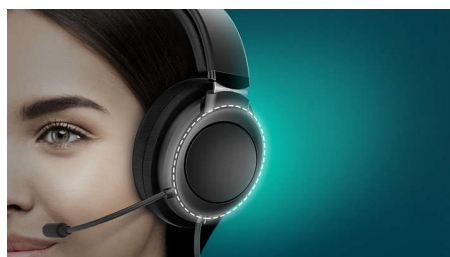

- Înălțime: 22,5 cm
- Lățime: 19,5 cm
- Adâncime: 5 cm
- EAN: 48 95229 11027 4
- Greutate brută: 0,26 kg
- Greutate netă: 0,153 kg
- Greutate proprie: 0,107 kg

Dimensiuni produs

- Înălțime: 18,5 cm
- Lățime: 16,5 cm
- Adâncime: 4 cm
- Greutate: 0,153 kg

Design

- Culoare: Albastru

UPC

- UPC: 8 40063 20109 5

Repere

Sunet clar și bas puternic

Retrăiește de nenumărate ori cele mai bune momente de pe ringul dans. Difuzoarele de 32 mm din neodim oferă bas puternic și îndrăzneț și sunet clar. Designul închis asigură o izolare excepțională a sunetului pentru a te putea bucura de fiecare secundă din melodiile preferate.

Greutate redusă

Disponibile în culori mate elegante, aceste căști supraauriculare dispun de o bandă de cap cu pernuță, atât de ușoară încât abia o vei simți. Cupele moi pentru urechi sunt marcate clar pentru urechea stângă/dreaptă și pot fi înclinate până obții potrivirea perfectă.

Design complet pliabil

Lasă-te în voia basului. Cupele se pliază complet și pivotează în interior, pentru depozitare ușoară în buzunar sau în geantă. Pliază-le și ești gata de plecare.

Telecomandă pe fir.

Preia un apel. Întrerupe lista de melodii. Totul fără a-ți atinge smartphone-ul. Conectorul înclinat îți menține căștile conectate la dispozitivul inteligent – util dacă ții telefonul în buzunar.

-
Conector înclinat. Menține căștile conectate

Culori mate atrăgătoare

Culori mate atrăgătoare

Izolare excelentă a sunetului

Izolare excelentă a sunetului cu designul închis

Difuzor puternic din neodim, de 32 mm

Difuzoare puternice din neodim, de 32 mm

Cupe moi pentru urechi

Cupe moi ce pot fi înclinate pentru un maximum de confort

Pliabil, ultracompact

Cu adevărat compact și pliabil, ceea ce este excelent pentru călătorie și vă permite să vă luați muzica oriunde.

Data apariției 2024-03-12

Versiune: 9.3.4

EAN: 48 95229 11027 4

© 2024 Koninklijke Philips N.V.
Toate drepturile rezervate.

Specificațiile pot fi modificate fără preaviz. Mărcile comerciale sunt proprietatea Koninklijke Philips N.V. sau a deținătorilor lor legali.

www.philips.com