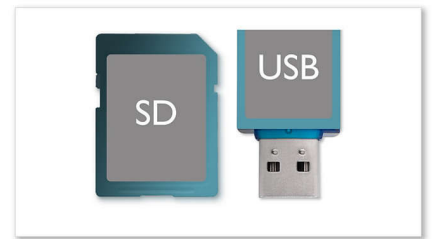

可拆卸式前面板

可拆卸下翻式前面板, 起安全防盗作用

高对比度彩色 LCD

具有 LED 灯光的高对比度彩色 LCD (蓝色 / 红色)

直观界面

直观界面, 导航更方便

超级防震保护

超级防震保护可确保您享受平滑流畅的音乐

USB 直放和 SD 卡插槽

凭借完备的文件传输功能, 您可以通过内置 USB 直放和 SD 卡插槽, 轻松下载更多数字音乐, 享受便利和乐趣。

操作方便的遥控器

操作方便的遥控器可迅速寻找歌曲

内置蓝牙接收器

借助蓝牙免提功能, 您可在驾车时安全地使用移动电话, 而不会错过任何重要来电。使用内置蓝牙® 接收器, 您还可以方便地将音乐文件从手机传输到车载娱乐系统。

规格

声音

- 均衡器：3 波段
- 音效增强：动态低音增强
- 均衡器设置：简约欧式，爵士，流行乐，摇滚，平滑，出众，电子乐，用户定义
- 输出功率 (MAX): 50Wx4 声道

连接

- USB: USB 2.0 Host
- 存储卡：SD, SDHC
- 前置放大器输出：1 副 RCA(L/R)
- 低音扬声器前置放大器输出：具有增益控制

调谐器 / 接收 / 发送

- 自动数字调谐
- 调谐增强：自动搜索和存储
- 调谐波段：AM, FM 立体声
- 预设电台编号：18(FM), 12(AM)