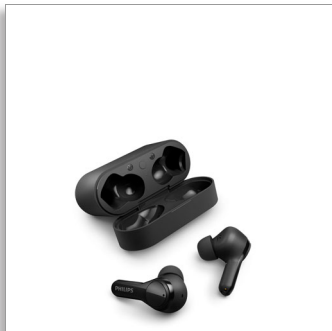

Philips
Potpuno bežične slušalice

Bogat zvuk

Jasni pozivi
IPX5 vodootpornost
Do 26 sati reprodukcije

TAT3217BK

Bogat zvuk kamo god krenete

Uživajte u bogatom zvuku glazbe i kristalno čistom zvuku poziva uz ove potpuno bežične slušalice. Udobne, pouzdane i s kutijom za punjenje koja vam može stati u džep! Oznaka IPX5 za otpornost na prskanje i znoj te 26 sati reprodukcije.

Mala kutija za punjenje pruža 26 sati reprodukcije

- 6 sati reprodukcije. Brzo punjenje od 15 minuta za dodatni sat
- Džepna USB-C kutija za punjenje
- Kutija pruža 20 sati dodatne reprodukcije
- IPX5 otpornost na prskanje i znoj

Bogat zvuk. Ergonomski dizajn

- Sigurno, udobno prijanjanje u uhu
- 3 dodatna para silikonskih umetaka (veliki, srednji, mali)
- Neodimijske pogonske jedinice od 10 mm za bogat zvuk
- Podrška za namjensku aplikaciju Philips Headphones

PHILIPS

Potpuno bežične slušalice
Bogat zvuk jasni pozivi, IPX5 vodootpornost, Do 26 sati reprodukcije

TAT3217BK/00

Istaknute značajke

Sigurno, udobno prijanjanje u uhu

Ove slušalice zakrivljenog dizajna sjedaju u slušni kanal, stvarajući izolaciju koja smanjuje dopiranje vanjske buke. Snažne pogonske jedinice od 10 mm omogućuju uživanje u bogatom i živom zvuku. Uključuje meke, izmjenjive silikonske umetke za uši u tri veličine.