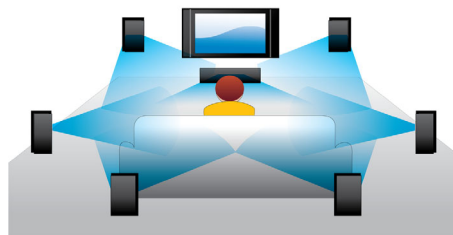

Dolby TrueHD

O Dolby TrueHD oferece o mais puro som de discos Blu-ray. O áudio reproduzido é praticamente indistinguível do áudio original gravado em estúdio; portanto, você pode ouvir o que os criadores querem que você ouça. O Dolby TrueHD completa sua experiência de entretenimento em alta definição.