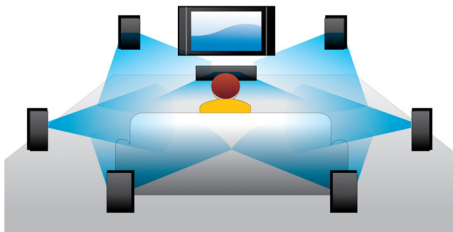

更投入的娱乐体验

- 内置 Wi-Fi-n，提供更快、更广的无线性能
- 通过 SimplyShare 互联易享以无线方式连接和传输娱乐内容
- USB 2.0 可播放来自 USB 闪存盘 / 硬盘驱动器的视频 / 音乐
- 将智能手机转变为飞利浦 AV 产品的遥控器

PHILIPS

产品亮点

蓝光 3D 光盘播放功能

全高清 3D 为您提供更有深度的显像、更真实的在家影院观赏体验。左右眼看到的影院各不一样，它们以 1920 x 1080 全高清品质在屏幕上高速播放。通过特殊的眼镜看到的图像会在左右镜头打开时同步交替显示影像，从而创造全高清的 3D 观赏体验。

Dolby TrueHD 和 DTS HDMA 技术

DTS-HD Master Audio 和 Dolby TrueHD 可从蓝光光盘提供最优质的 7.1 声道环绕声效果。所再现的音效可与剧场的音效相媲美，完全展现原声音乐的饱满和细腻。DTS-HD Master Audio 和 Dolby TrueHD 让您的高清娱乐体验趋于完美。

通过 DivX Plus HD 认证

蓝光光盘播放机和 / 或 DVD 播放机上的 DivX Plus HD 提供最先进的 DivX 技术，让

您直接在飞利浦高清电视或电脑上欣赏来自互联网的高清视频和电影。DivX Plus HD 不但支持 DivX Plus 内容播放 (H.264 HD 视频，包括通过 MKV 文件容器提供的高质量 AAC 音频)，同时还支持上一版本的 DivX 视频，分辨率最高可达 1080p。DivX Plus HD 是真正的高清数字视频。

即时由 2D 向 3D 转换

使用现有的 2D 电影系列在家中体验 3D 电影带来的刺激感。即时 3D 转换采用最新数字技术来分析 2D 视频内容，从而将前台和后台之间的对象加以区分。这一细节可生成深度图，将普通 2D 视频格式转换为激动人心的 3D。再配合兼容的 3D 电视，您现在即可享受全高清 3D 体验。